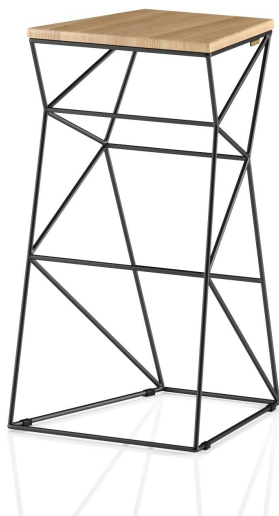

Sgabello alto a slitta in acciaio Support

215 eur

- La nostra serie più popolare, di cui abbiamo già prodotto 600 unità.
- L'intricato intreccio di linee che crea una struttura robusta la distingue da centinaia di sedie ordinarie.
- Vincitore del premio DESIGN AND DESIGN INTERNATIONAL AWARD Parigi, Francia, 2016.
- Esposta alle mostre Barcelona Design Week, KIFF, Design Living Tendency, INTERIOR MEBEL, Warsaw Home.
- Progettata e prodotta in Ucraina, con amore!

Support è un oggetto carismatico dall'aspetto memorabile e dall'insolita struttura grafica del telaio. Le linee dinamiche delle gambe improvvisate creano l'effetto Wow tanto necessario per gli interni moderni e memorabili.

Designer: Sergei Lvov
Anno di creazione: 2013

Altezza: 780 mm

Larghezza: 435 mm

Profondità: 475 mm

Materiali e istruzioni

Telaio: una base a slitta in filo di acciaio 10 mm, verniciatura a polvere, protezioni per pavimenti, marchio di autenticità in ottone. Sedile: base in legno di frassino massello. Rivestimento: OSMO olio-cera dura (Germania); vernici poliuretaniche per legno KEMICHAL (Italia). Superficie: setosa opaca.