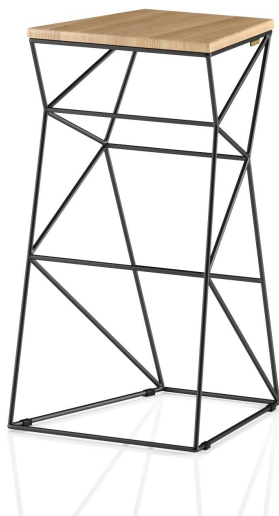

## Sgabello alto a slitta in acciaio Support

215 eur

- La nostra serie più popolare, di cui abbiamo già prodotto 600 unità.
- L'intricato intreccio di linee che crea una struttura robusta la distingue da centinaia di sedie ordinarie.
- Vincitore del premio DESIGN AND DESIGN INTERNATIONAL AWARD Parigi, Francia, 2016.
- Esposta alle mostre Barcelona Design Week, KIFF, Design Living Tendency, INTERIOR MEBEL, Warsaw Home.
- Progettata e prodotta in Ucraina, con amore!

Support è un oggetto carismatico dall'aspetto memorabile e dall'insolita struttura grafica del telaio. Le linee dinamiche delle gambe improvvisate creano l'effetto Wow tanto necessario per gli interni moderni e memorabili.

Designer: Sergei Lvov  
Anno di creazione: 2013

Altezza: 780 mm

Larghezza: 435 mm

Profondità: 475 mm

### Materiali e istruzioni

Telaio: una base a slitta in filo di acciaio 10 mm, verniciatura a polvere, protezioni per pavimenti, marchio di autenticità in ottone. Sedile: base in legno di frassino massello. Rivestimento: OSMO olio-cera dura (Germania); vernici poliuretaniche per legno KEMICHAL (Italia). Superficie: setosa opaca.