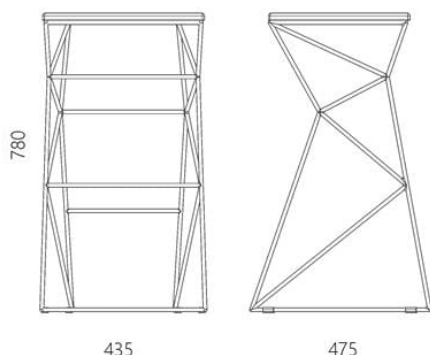

Designer: Sergei Lvov  
Anno di creazione: 2013

Altezza: 780 mm

Larghezza: 435 mm

Profondità: 475 mm

### Informazioni sull'imballaggio

Imballaggio in cartone affidabile. Quantità: 1 pezzo. 480x510x800 mm. Peso: 9 kg. Il prodotto è assemblato.