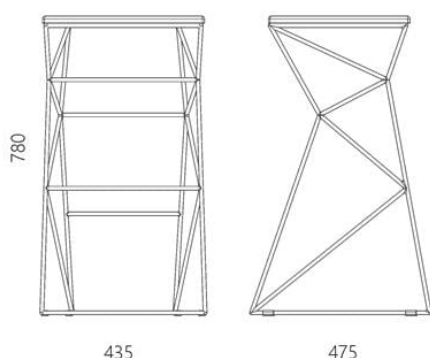

Designer: Sergei Lvov
Anno di creazione: 2013

Altezza: 780 mm

Larghezza: 435 mm

Profondità: 475 mm

Materiali e istruzioni

Telaio: una base a slitta in filo di acciaio 10 mm, verniciatura a polvere, protezioni per pavimenti, marchio di autenticità in ottone. Sedile: base in legno di frassino massello. Rivestimento: OSMO olio-cera dura (Germania); vernici poliuretaniche per legno KEMICHAL (Italia). Superficie: setosa opaca.

support

Informazioni sull'imballaggio

Imballaggio in cartone affidabile. Quantità: 1 pezzo. 480x510x800 mm. Peso: 9 kg. Il prodotto è assemblato.