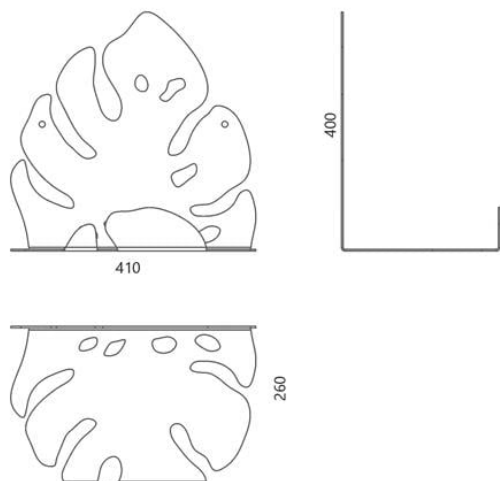

Set di 2 mensole da parete tropicali Dewy

116 eur

- Comodo spazio per riporre ed esporre gli oggetti d'arredo. Il bordo anteriore impedisce che scivolino via.
- Abbiamo disegnato a mano uno schizzo della foglia, realizzato un alesatore per tagliare l'acciaio al laser a 1500°C e poi piegato con una pressa da 25 tonnellate.
- Sogniamo di realizzarle in ottone, acciaio inox o di scegliere un colore ad hoc per il vostro oggetto. Siamo aperti a sperimentazioni creative.

Il set di mensole da parete Dewy (inglese: rugiadosa) ha la forma di una foglia piegata della pianta esotica Monstera deliciosa. Non imitano un interno tropicale, ma sono un bellissimo ricordo di una vita spensierata circondata dal mare, dalla brezza rinfrescante, dalla flora e dalla fauna esotica. Nella stagione fredda, quando il tempo fuori dalla finestra è nuvoloso, questa decorazione riscalda i cuori dei proprietari e dei loro ospiti con i suoi piacevoli ricordi di paesi caldi.

Progettista: Sergei Lvov
Anno di creazione: 2017

Altezza: 400 mm
Larghezza: 410 mm
Profondità: 265 mm

Materiali e istruzioni

Telaio: lamiera d'acciaio, verniciatura a polvere, protezioni per pavimenti, marchio di autenticità in ottone, kit di fissaggio.

Informazioni sull'imballaggio

Imballaggio in cartone affidabile. Quantità: 1 pz.
420x280x410 mm. Peso: 2 kg. Richiede l'assemblaggio.