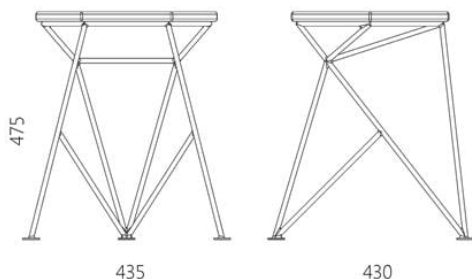

Sgabello basso in acciaio Spike

215 eur

- Esposto alle mostre Design Living Tendency, Festival dell'architettura PROSTONEBA.
- Progettato e prodotto in Ucraina, con amore!

Spike si ispira alla forma della spina, con il suo carattere pungente che si impone con insistenza. Lo sgabello ha una struttura geometrica e una seduta esagonale in legno di frassino. Muovendosi intorno allo sgabello, a una certa angolazione sembra un disegno grafico piatto, e improvvisamente le linee geometriche tornano a fluttuare nello spazio.

Designer: Sergei Lvov
Anno di creazione: 2013

Altezza: 475 mm
Larghezza: 430 mm
Profondità: 435 mm

Materiali e istruzioni

Telaio: filo di acciaio 10 mm, verniciatura a polvere, protezioni per pavimenti, marchio di autenticità in ottone. Sedile: base in legno di frassino massello. Rivestimento: OSMO olio-cera dura (Germania); vernici poliuretaniche per legno KEMICAL (Italia). Superficie: setosa opaca.

spike

Informazioni sull'imballaggio

Imballaggio in cartone affidabile. Quantità: 1 pezzo. 450x450x500 mm. Peso: 6 kg. Il prodotto è assemblato.