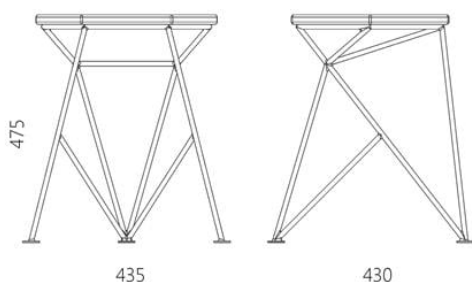

spike

Informazioni sull'imballaggio

Imballaggio in cartone affidabile. Quantità: 1 pezzo. 450x450x500 mm. Peso: 6 kg. Il prodotto è assemblato.