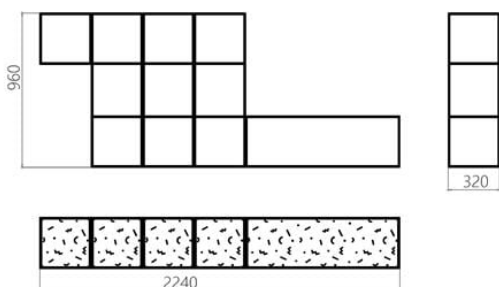

La collezione Abstra è una soluzione versatile composta da moduli cubici. È un'interpretazione del design europeo d'avanguardia degli anni Venti. La composizione lineare è caratterizzata da un'abbondanza di aria tra i blocchi. Sulla superficie dei ripiani è presente un giocoso ornamento di astrazione geometrica che introduce una diversità visiva.

Designer: Sergei Lvov
Anno di creazione: 2020

Altezza: 960 mm
Larghezza: 2240 mm
Profondità: 320 mm

Materiali e istruzioni

Telaio: tubo d'acciaio 10x10 mm, lamiera d'acciaio, verniciatura a polvere, protezioni per pavimenti, marchio di autenticità in ottone, kit di fissaggio.