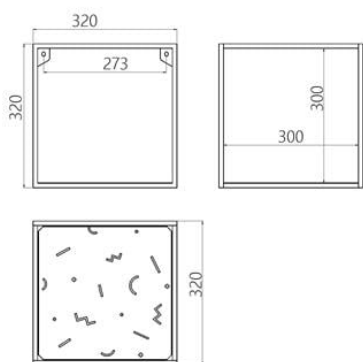

Scaffale a parete in metallo Abstra square

62 eur

- Combinate funzionalità, qualità ed estetica.
- Create le vostre configurazioni di moduli in base alle vostre esigenze di stoccaggio.
- Potete ordinare un set o singoli moduli per adattarli al vostro spazio.
- Progettato e prodotto in Ucraina, con amore!

abstra m1

Designer: Sergei Lvov
Anno di creazione: 2020

Altezza: 320 mm
Larghezza: 320 mm
Profondità: 320 mm

Materiali e istruzioni

Telaio: tubo d'acciaio 10x10 mm, lamiera d'acciaio, verniciatura a polvere, protezioni per pavimenti, marchio di autenticità in ottone, kit di fissaggio.

Informazioni sull'imballaggio

Imballaggio in cartone affidabile. Quantità: 1 pz.
350x350x350 mm. Peso: 3 kg. Richiede l'assemblaggio.