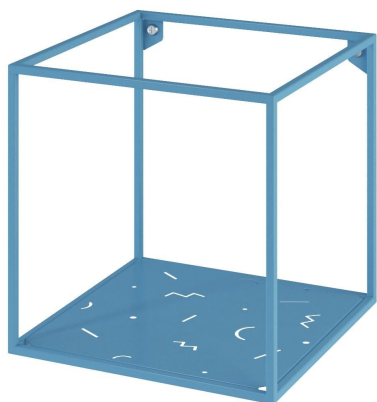

Scaffale a parete in metallo Abstra square

62 eur

- Combinate funzionalità, qualità ed estetica.
- Create le vostre configurazioni di moduli in base alle vostre esigenze di stoccaggio.
- Potete ordinare un set o singoli moduli per adattarli al vostro spazio.
- Progettato e prodotto in Ucraina, con amore!

La collezione Abstra è una soluzione versatile composta da moduli cubici. È un'interpretazione del design europeo d'avanguardia degli anni Venti. La composizione lineare è caratterizzata da un'abbondanza di aria tra i blocchi. Sulla superficie dei ripiani è presente un giocoso ornamento di astrazione geometrica che introduce una diversità visiva.

Il design minimalista apre infinite possibilità di combinazioni per la decorazione della casa: potete scegliere un singolo ripiano su cui collocare i vostri arredi o creare un insieme personalizzato. Potete collocare gli oggetti personali che rendono la vostra casa accogliente, come barattoli di cereali e condimenti in cucina, o giocattoli e libri nella stanza dei bambini. Potete anche appenderli in ufficio per tenere a portata di mano i file e le cartelle di cui avete bisogno. Abstra vi supporterà in ogni aspetto della vostra vita!

abstra m1

Designer: Sergei Lvov
Anno di creazione: 2020

Altezza: 320 mm
Larghezza: 320 mm
Profondità: 320 mm

Materiali e istruzioni

Telaio: tubo d'acciaio 10x10 mm, lamiera d'acciaio, verniciatura a polvere, protezioni per pavimenti, marchio di autenticità in ottone, kit di fissaggio.