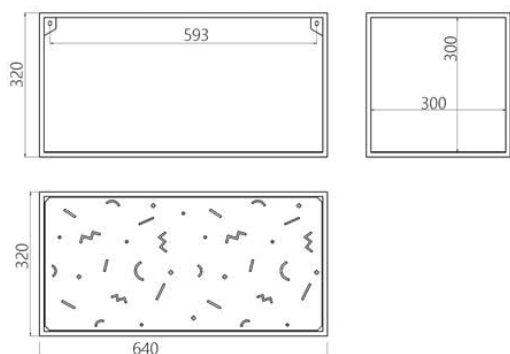

abstra m2

Informazioni sull'imballaggio

Imballaggio in cartone affidabile. Quantità: 1 pz.
660x350x350 mm. Peso: 5 kg. Richiede l'assemblaggio.