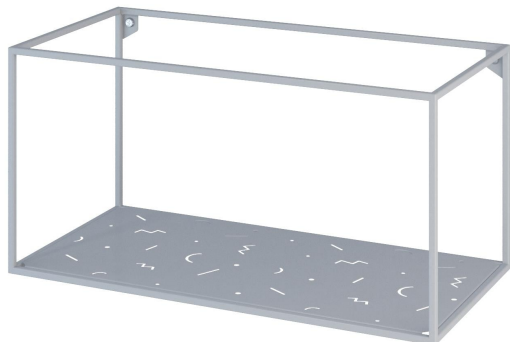

## Scaffale a parete in metallo Abstra wide

89 eur

- Combine funzionalità, qualità ed estetica.
- Create le vostre configurazioni di moduli in base alle vostre esigenze di stoccaggio.
- Potete ordinare un set o singoli moduli per adattarli al vostro spazio.
- Progettato e prodotto in Ucraina, con amore!

La collezione Abstra è una soluzione versatile composta da moduli cubici. È un'interpretazione del design europeo d'avanguardia degli anni Venti. La composizione lineare è caratterizzata da un'abbondanza di aria tra i blocchi. Sulla superficie dei ripiani è presente un giocoso ornamento di astrazione geometrica che introduce una diversità visiva.

Il design minimalista apre infinite possibilità di combinazioni per la decorazione della casa: potete scegliere un singolo ripiano su cui collocare i vostri arredi o creare un insieme personalizzato. Potete collocare gli oggetti personali che rendono la vostra casa accogliente, come barattoli di cereali e condimenti in cucina, o giocattoli e libri nella stanza dei bambini. Potete anche appenderli in ufficio per tenere a portata di mano i file e le cartelle di cui avete bisogno. Abstra vi supporterà in ogni aspetto della vostra vita!

Designer: Sergei Lvov  
Anno di creazione: 2020

Altezza: 320 mm  
Larghezza: 640 mm  
Profondità: 320 mm