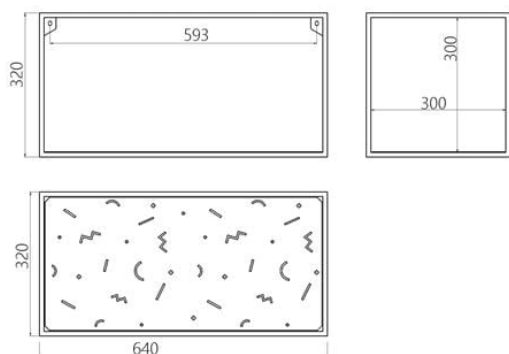

Scaffale a parete in metallo Abstra wide

89 eur

- Combine funzionalità, qualità ed estetica.
- Create le vostre configurazioni di moduli in base alle vostre esigenze di stoccaggio.
- Potete ordinare un set o singoli moduli per adattarli al vostro spazio.
- Progettato e prodotto in Ucraina, con amore!

Designer: Sergei Lvov
Anno di creazione: 2020

Altezza: 320 mm
Larghezza: 640 mm
Profondità: 320 mm

Materiali e istruzioni

Telaio: tubo d'acciaio 10x10 mm, lamiera d'acciaio, verniciatura a polvere, protezioni per pavimenti, marchio di autenticità in ottone, kit di fissaggio.