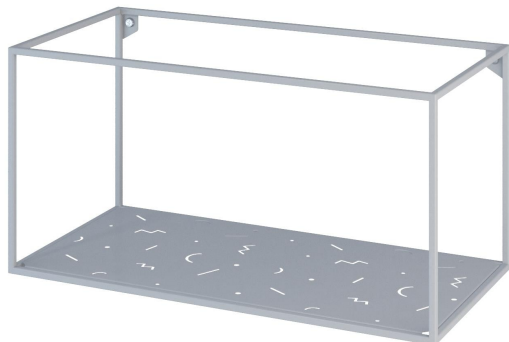

Scaffale a parete in metallo Abstra wide

89 eur

- Combine funzionalità, qualità ed estetica.
- Create le vostre configurazioni di moduli in base alle vostre esigenze di stoccaggio.
- Potete ordinare un set o singoli moduli per adattarli al vostro spazio.
- Progettato e prodotto in Ucraina, con amore!

La collezione Abstra è una soluzione versatile composta da moduli cubici. È un'interpretazione del design europeo d'avanguardia degli anni Venti. La composizione lineare è caratterizzata da un'abbondanza di aria tra i blocchi. Sulla superficie dei ripiani è presente un giocoso ornamento di astrazione geometrica che introduce una diversità visiva.

Il design minimalista apre infinite possibilità di combinazioni per la decorazione della casa: potete scegliere un singolo ripiano su cui collocare i vostri arredi o creare un insieme personalizzato. Potete collocare gli oggetti personali che rendono la vostra casa accogliente, come barattoli di cereali e condimenti in cucina, o giocattoli e libri nella stanza dei bambini. Potete anche appenderli in ufficio per tenere a portata di mano i file e le cartelle di cui avete bisogno. Abstra vi supporterà in ogni aspetto della vostra vita!

Designer: Sergei Lvov
Anno di creazione: 2020

Altezza: 320 mm
Larghezza: 640 mm
Profondità: 320 mm

Materiali e istruzioni

Telaio: tubo d'acciaio 10x10 mm, lamiera d'acciaio, verniciatura a polvere, protezioni per pavimenti, marchio di autenticità in ottone, kit di fissaggio.