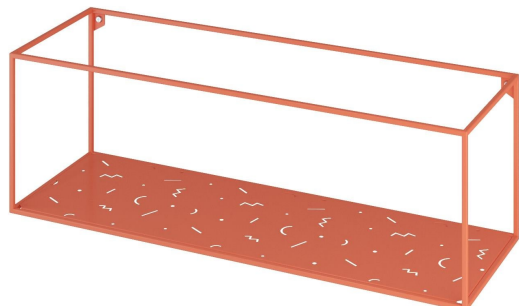

Scaffale a parete in metallo Abstra widest

117 eur

- Combinate funzionalità, qualità ed estetica.
- Create le vostre configurazioni di moduli in base alle vostre esigenze di stoccaggio.
- Potete ordinare un set o singoli moduli per adattarli al vostro spazio.
- Progettato e prodotto in Ucraina, con amore!

La collezione Abstra è una soluzione versatile composta da moduli cubici. È un'interpretazione del design europeo d'avanguardia degli anni Venti. La composizione lineare è caratterizzata da un'abbondanza di aria tra i blocchi. Sulla superficie dei ripiani è presente un giocoso ornamento di astrazione geometrica che introduce una diversità visiva.

Il design minimalista apre infinite possibilità di combinazioni per la decorazione della casa: potete scegliere un singolo ripiano su cui collocare i vostri arredi o creare un insieme personalizzato. Potete collocare gli oggetti personali che rendono la vostra casa accogliente, come barattoli di cereali e condimenti in cucina, o giocattoli e libri nella stanza dei bambini. Potete anche appenderli in ufficio per tenere a portata di mano i file e le cartelle di cui avete bisogno. Abstra vi supporterà in ogni aspetto della vostra vita!

Designer: Sergei Lvov
Anno di creazione: 2020

Altezza: 320 mm
Larghezza: 960 mm
Profondità: 320 mm

Materiali e istruzioni

Telaio: tubo d'acciaio 10x10 mm, lamiera d'acciaio, verniciatura a polvere, protezioni per pavimenti, marchio di autenticità in ottone, kit di fissaggio.