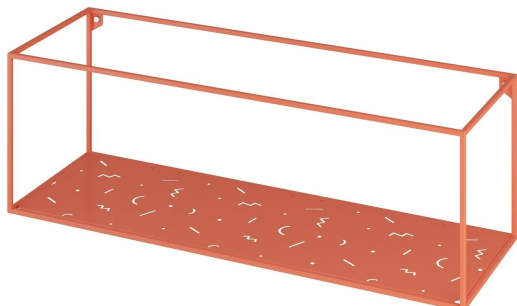

Scaffale a parete in metallo Abstra widest

117 eur

- Combinate funzionalità, qualità ed estetica.
- Create le vostre configurazioni di moduli in base alle vostre esigenze di stoccaggio.
- Potete ordinare un set o singoli moduli per adattarli al vostro spazio.
- Progettato e prodotto in Ucraina, con amore!

La collezione Abstra è una soluzione versatile composta da moduli cubici. È un'interpretazione del design europeo d'avanguardia degli anni Venti. La composizione lineare è caratterizzata da un'abbondanza di aria tra i blocchi. Sulla superficie dei ripiani è presente un giocoso ornamento di astrazione geometrica che introduce una diversità visiva.

Il design minimalista apre infinite possibilità di combinazioni per la decorazione della casa: potete scegliere un singolo ripiano su cui collocare i vostri arredi o creare un insieme personalizzato. Potete collocare gli oggetti personali che rendono la vostra casa accogliente, come barattoli di cereali e condimenti in cucina, o giocattoli e libri nella stanza dei bambini. Potete anche appenderli in ufficio per tenere a portata di mano i file e le cartelle di cui avete bisogno. Abstra vi supporterà in ogni aspetto della vostra vita!

Designer: Sergei Lvov
Anno di creazione: 2020

Altezza: 320 mm
Larghezza: 960 mm
Profondità: 320 mm

Materiali e istruzioni

Telaio: tubo d'acciaio 10x10 mm, lamiera d'acciaio, verniciatura a polvere, protezioni per pavimenti, marchio di autenticità in ottone, kit di fissaggio.