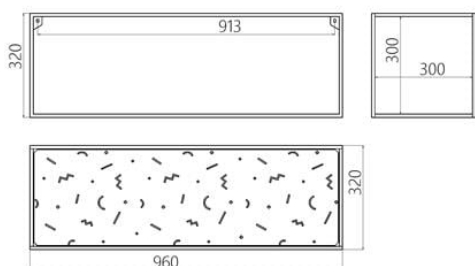

Designer: Sergei Lvov
Anno di creazione: 2020

Altezza: 320 mm
Larghezza: 960 mm
Profondità: 320 mm

Materiali e istruzioni

Telaio: tubo d'acciaio 10x10 mm, lamiera d'acciaio, verniciatura a polvere, protezioni per pavimenti, marchio di autenticità in ottone, kit di fissaggio.