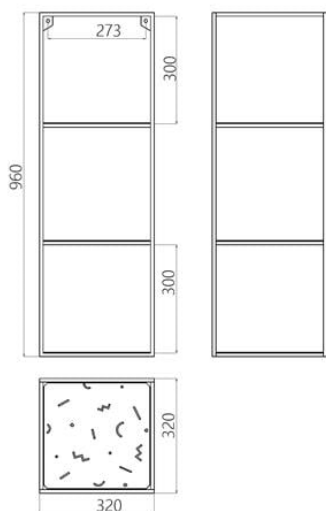

Designer: Sergei Lvov
Anno di creazione: 2020

Altezza: 960 mm

Larghezza: 320 mm

Profondità: 320 mm

Materiali e istruzioni

Telaio: tubo d'acciaio 10x10 mm, lamiera d'acciaio, verniciatura a polvere, protezioni per pavimenti, marchio di autenticità in ottone, kit di fissaggio.

abstra m4

Informazioni sull'imballaggio

Imballaggio in cartone affidabile. Quantità: 1 pz.
350x350x980 mm. Peso: 7 kg. Richiede
l'assemblaggio.