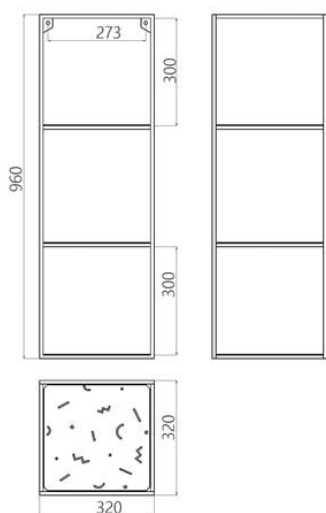

Designer: Sergei Lvov
Anno di creazione: 2020

Altezza: 960 mm

Larghezza: 320 mm

Profondità: 320 mm

Materiali e istruzioni

Telaio: tubo d'acciaio 10x10 mm, lamiera d'acciaio, verniciatura a polvere, protezioni per pavimenti, marchio di autenticità in ottone, kit di fissaggio.

abstra m4

Informazioni sull'imballaggio

Imballaggio in cartone affidabile. Quantità: 1 pz.
350x350x980 mm. Peso: 7 kg. Richiede
l'assemblaggio.