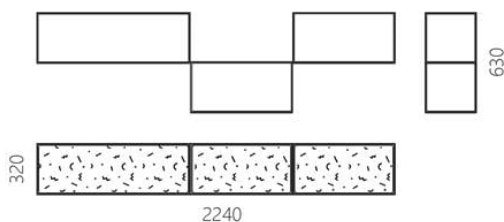

Scaffale a giorno in metallo Abstra kitchen

228 eur

- Combine funzionalità, qualità ed estetica.
- Create le vostre configurazioni di moduli in base alle vostre esigenze di stoccaggio.
- Potete ordinare un set o singoli moduli per adattarli al vostro spazio.
- Progettato e prodotto in Ucraina, con amore!

La collezione Abstra è una soluzione versatile composta da moduli cubici. È un'interpretazione del design europeo d'avanguardia degli anni Venti. La composizione lineare è caratterizzata da un'abbondanza di aria tra i blocchi. Sulla superficie dei ripiani è presente un giocoso ornamento di astrazione geometrica che introduce una diversità visiva.

abstra kitchen

Designer: Sergei Lvov
Anno di creazione: 2020

Altezza: 630 mm
Larghezza: 2240 mm
Profondità: 320 mm

Materiali e istruzioni

Telaio: tubo d'acciaio 10x10 mm, lamiera d'acciaio, verniciatura a polvere, protezioni per pavimenti, marchio di autenticità in ottone, kit di fissaggio.