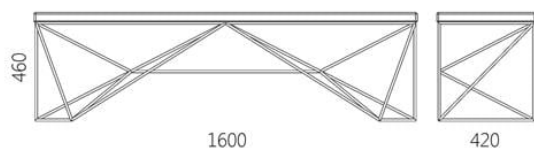

Panca in acciaio e legno Massless

522 eur

- Uno dei primi articoli con uno stile geometrico riconoscibile.
- Progettato e realizzato in Ucraina, con amore!

Massless è la rivitalizzazione di un classico oggetto per interni in una nuova forma, che fluttua nello spazio senza un supporto tangibile. Il design della panca si ispira allo stile scandinavo: una seduta tradizionale in legno pesante e una struttura di supporto sottile. Rappresenta il contrasto tra il caldo legno e il freddo metallo.

Designer: Sergei Lvov
Anno di creazione: 2014

Altezza: 460 mm
Larghezza: 1600 mm
Profondità: 420 mm

Materiali e istruzioni

Telaio: una base a slitta in filo di acciaio 10 mm, verniciatura a polvere, protezioni per pavimenti, marchio di autenticità in ottone. Sedile in legno di frassino massello (rovere disponibile su richiesta). Rivestimento: OSMO olio-cera dura (Germania); vernici poliuretatiche per legno KEMICHAL (Italia). Superficie: setosa opaca.