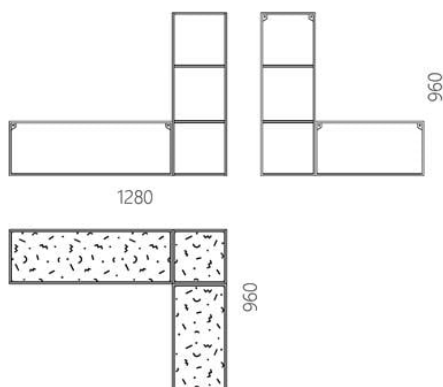

La collezione Abstra è una soluzione versatile composta da moduli cubici. È un'interpretazione del design europeo d'avanguardia degli anni Venti. La composizione lineare è caratterizzata da un'abbondanza di aria tra i blocchi. Sulla superficie dei ripiani è presente un giocoso ornamento di astrazione geometrica che introduce una diversità visiva.

Il design minimalista apre infinite possibilità di combinazioni per la decorazione della casa: potete scegliere un singolo ripiano su cui collocare i vostri arredi o creare un insieme personalizzato. Potete collocare gli oggetti personali che rendono la vostra casa accogliente, come barattoli di cereali e condimenti in cucina, o giocattoli e libri nella stanza dei bambini. Potete anche appenderli in ufficio per tenere a portata di mano i file e le cartelle di cui avete bisogno. Abstra vi supporterà in ogni aspetto della vostra vita!

Designer: Sergei Lvov
Anno di creazione: 2020

Altezza: 960 mm
Larghezza: 1280 mm
Profondità: 960 mm

Materiali e istruzioni

Telaio: tubo d'acciaio 10x10 mm, lamiera d'acciaio, verniciatura a polvere, protezioni per pavimenti, marchio di autenticità in ottone, kit di fissaggio.

abstra workplace

Informazioni sull'imballaggio

Imballaggio in cartone affidabile. Quantità: 1 pz.
1280x660x340 mm. Peso: 16 kg. Richiede l'assemblaggio.