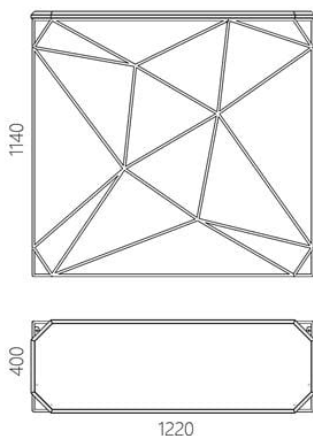

637 eur

- Può essere dotato di raccordi elettrici incassati e di vaschette per i cavi e altri contenitori.
- Utilizziamo le competenze tradizionali della falegnameria, con una selezione artistica delle venature del legno e l'incollaggio senza soluzione di continuità delle lamelle su microship.
- È possibile tingere il legno in modo individuale o verniciarlo secondo la tavolozza RAL nella tonalità desiderata.
- Progettato e prodotto in Ucraina, con amore!

Il bancone da reception Budova è un pezzo accattivante che può suddividere comodamente uno spazio. Le linee marcate della struttura creano un motivo grafico ipnotico. Le dimensioni versatili di Budova adattano la superficie del bancone per pranzare comodamente, lavorare in modo produttivo e incontrare gli ospiti nell'area della reception. Gli angoli inferiori del bancone sono dotati di fori a pavimento per un'installazione facile e sicura.

Designer: Sergei Lvov
Anno di creazione: 2016

Altezza: 1140 mm

Profondità: 400mm

Larghezza: 1220 mm

Materiali e istruzioni

Telaio: tondino d'acciaio da 10 mm, lamiera d'acciaio, verniciatura a polvere, marchio di autenticità in ottone. Piano: legno di frassino massello 30 mm (rovere disponibile su richiesta), protezioni per pavimenti, marchio di autenticità in ottone. Rivestimento: OSMO olio-cera dura (Germania); vernici poliuretaniche per legno KEMICAL (Italia). Superficie: setosa opaca.

стойка budova

Informazioni sull'imballaggio

Imballaggio in cartone affidabile. Quantità: 1 pz. 1250x1170x420 mm. Peso: 34 kg. Il prodotto è assemblato, si consiglia l'installazione nel pavimento.