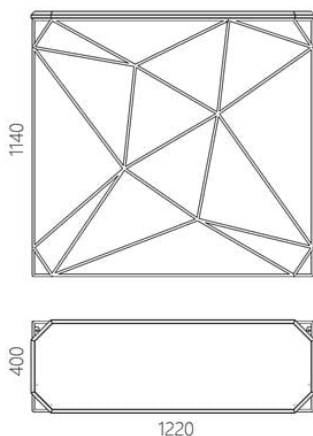

Il bancone da reception Budova è un pezzo accattivante che può suddividere comodamente uno spazio. Le linee marcate della struttura creano un motivo grafico ipnotico. Le dimensioni versatili di Budova adattano la superficie del bancone per pranzare comodamente, lavorare in modo produttivo e incontrare gli ospiti nell'area della reception. Gli angoli inferiori del bancone sono dotati di fori a pavimento per un'installazione facile e sicura.

Designer: Sergei Lvov
Anno di creazione: 2016

Altezza: 1140 mm
Profondità: 400mm
Larghezza: 1220 mm

Materiali e istruzioni

Telaio: tondino d'acciaio da 10 mm, lamiera d'acciaio, verniciatura a polvere, marchio di autenticità in ottone. Piano: legno di frassino massello 30 mm (rovere disponibile su richiesta), protezioni per pavimenti, marchio di autenticità in ottone. Rivestimento: OSMO olio-cera dura (Germania); vernici poliuretaniche per legno KEMICAL (Italia). Superficie: setosa opaca.

стойка budova

Informazioni sull'imballaggio

Imballaggio in cartone affidabile. Quantità: 1 pz. 1250x1170x420 mm. Peso: 34 kg. Il prodotto è assemblato, si consiglia l'installazione nel pavimento.