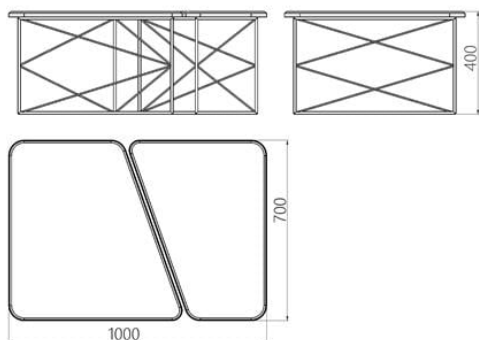

Set di due tavolini Part marble

627 eur

- Piano del tavolo in lussuoso marmo bianco lucido.
- Un'aggiunta estetica a un interno senza tempo.
- I tavoli possono essere utilizzati come un insieme o separatamente.
- Progettati e prodotti in Ucraina, con amore!

Part marble è un set di due tavolini da salotto. È stato progettato con il motto: trovare un posto per ogni dettaglio, che si riflette anche nel nome Part - "parte, dettaglio". È una soluzione per soggiorni lussuosi e si abbina particolarmente bene ai classici divani a tre posti. Senza essere ingombrante, il tavolo dalle proporzioni eleganti, con la sua maestosa superficie in marmo, sarà il perfetto centro dell'attenzione. La robusta struttura della base a motivi geometrici gli conferisce un aspetto contemporaneo. La disposizione standard combina due piani del tavolo in un'unica forma rettangolare. Avete la possibilità di creare la vostra composizione personale, disponendo i tavoli nell'ordine che preferite. Potete anche utilizzare Part marble come due tavolini autosufficienti in diverse aree funzionali. Questa caratteristica lo rende un oggetto universale.

Designer: Sergey Lvov
Anno di creazione: 2021

Altezza: 400 mm
Profondità: 700 mm
Larghezza: 1000 mm

Materiali e istruzioni

Telaio: tondino d'acciaio da 4 e 10 mm, verniciatura a polvere, protezioni per pavimenti, marchio di autenticità in ottone. Piano: ceramica o marmo bianco. Superficie: setosa opaca.

Informazioni sull'imballaggio

Imballaggio in cartone affidabile. Quantità: 1 pz.
1040x740x430 mm. Peso: 37 kg. Il prodotto è
assemblato.