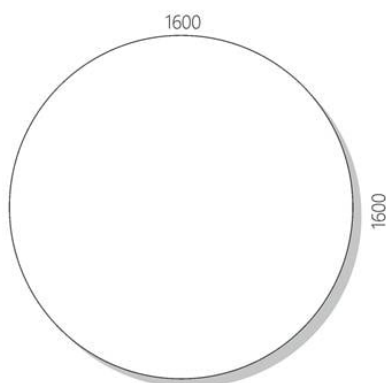

## Tappeto rotondo Urban 160x160 cm

126 eur

- Decorato con una serie di forme geometriche colorate.
- Il design malizioso aggiungerà luminosità al vostro spazio abitativo.
- Progettato in collaborazione con il branding bureau BURO22.
- Progettato e prodotto in Ucraina, con amore!

Il tappeto Urban è decorato con una pletora di forme geometriche screziate, associate a un moderno prodotto tessile scandinavo. Emana malizia e franchezza, creando un'atmosfera rilassata. Il suo design gioca con le onde radio di diverse frequenze e lunghezze. "Viviamo in un'epoca in cui le informazioni ci passano davanti in un flusso infinito. Con il mondo in quarantena, le informazioni sono ancora più numerose perché c'è più tempo per assorbirle. Nel modello Urban abbiamo visualizzato il rumore delle informazioni e lo abbiamo incapsulato in un ritmo irregolare, dando vita a un modello interessante".

Urban ha una tavolozza di colori caldi, basata su bianco, nero cenere, solferino, zafferano e limone. Ma anche una fredda, in cui una tonalità di navy è scelta come colore primario. È realizzato con sei colori ed è disponibile in combinazioni di colori contrastanti e in diverse dimensioni. Scegliete il formato più grande, 2000x3000 mm, per la zona pranzo; il tappetino rotondo, 1600x1600 mm, da posizionare sotto il tavolino del salotto o della camera da letto; il tappetino stretto, 2300x1600 mm, per creare intimità nel corridoio o nello spogliatoio.

Designer: Sergei Lvov, BURO22  
Anno di creazione: 2021

Larghezza: 1600 mm

Materiali e istruzioni

Aspetto: tessuto piatto. Materiale: poliestere. Tecnica: jacquard a doppio colore. Contenuto del pelo: 100% polipropilene. Sfondo: fili di trama in fibre di juta. Densità del vello: 273.600 ciuffi/m<sup>2</sup>. Cura: dopo il disimballaggio, stendere il tappeto su una superficie piana e lasciarlo riposare per 24 ore. In futuro, passare regolarmente l'aspirapolvere con l'apposita spazzola.