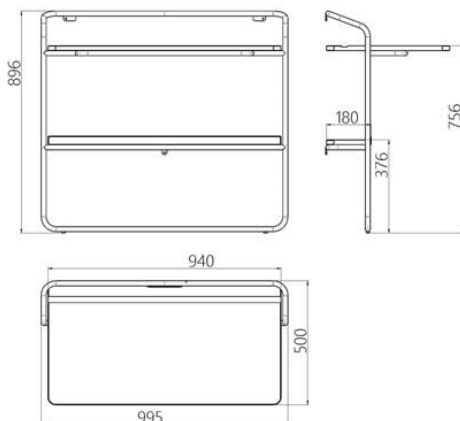

Consolle rettangolare sospesa con mensola Cercano

397 eur

- Tavolo compatto per interni con spazio limitato.
- È caratterizzato da un design minimalista e da materiali nobili.
- È possibile posizionarlo contro qualsiasi parete, ma non bisogna dimenticare il montaggio.
- Può essere utilizzato come scrivania o toeletta, ma anche come scaffale per libri, piante o TV.
- Progettato e realizzato in Ucraina, con amore!

Il design del tavolo è all'insegna di un delicato minimalismo, con linee curve, bordi arrotondati e un piano in frassino naturale piacevole al tatto. Il suo fascino è particolarmente enfatizzato dalla lussuosa finitura nera. La finitura nera mette in risalto la texture naturale, avvolgendo la postazione di lavoro in un alone di mistero. La scrivania, robusta e portatile, si adatta a qualsiasi ambiente, soprattutto a quelli con spazio limitato. Alla base della parete c'è un ripiano per i piccoli oggetti. Se il tavolo Cercano viene utilizzato come tavolo da boudoir, può diventare uno spazio per riporre cosmetici decorativi e prodotti per la cura del corpo.

Designer: Sergei Lvov
Anno di creazione: 2021

Altezza: 896 mm
Profondità: 500 mm
Larghezza: 995 mm

Materiali e istruzioni

Telaio: tubo d'acciaio da 16 mm, staffa in acciaio, verniciatura a polvere, protezioni per pavimenti, marchio di autenticità in ottone.
Piano per tavolo: base in legno di frassino massello 20 mm (rovere disponibile su richiesta). Rivestimento: OSMO olio-cera dura (Germania); vernici poliuretaniche per legno KEMICHAL (Italia).
Superficie: setosa opaca.

Informazioni sull'imballaggio

Imballaggio in cartone affidabile. Quantità: 2 pezzi. 960x520x50 mm, 1020x920x200 mm. Peso: 13 kg. Richiede l'assemblaggio.