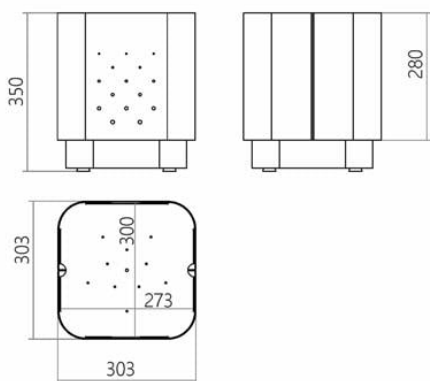

Fioriera bassa in acciaio Aiuola 35 cm

143 eur

- Vincitore del premio di design portoghese LOOP Design Awards 2023.
- Porta una produzione di alta precisione nell'arte della floricoltura.
- Le sue comode proporzioni permettono di creare isole verdi di vegetazione benefiche per la salute psicologica.
- Progettato e prodotto in Ucraina, con amore.

Il cachepot Aiuola è una soluzione espressiva per l'abbellimento degli spazi pubblici. La combinazione di forme arrotondate e di una palette di colori sfumati ha creato una fioriera decorativa dalla forte personalità. Il singolo cachepot ha un aspetto monumentale con curve morbide del corpo. Per la sua realizzazione è stato utilizzato uno speciale raggio d'arco della pressa piegatrice. Il risultato è costituito da quattro lamiere d'acciaio a forma di U, con perforazioni d'aria sulle pareti, unite da eleganti giunti. Il fondo della cassa è tagliato al laser, con una maggiore rigidità per un'installazione e una movimentazione sicure.

Aiuola 350

È possibile collocare Aiuola singolarmente o creare composizioni o siepi decorative per dividere lo spazio. Questo la rende adatta all'uso in gallerie contemporanee, musei e hall di centri di intrattenimento. È anche possibile utilizzare i cachepot in un ingresso o su una terrazza. Aiuola è disponibile in due altezze standard di 350 e 500 mm. Su richiesta sono disponibili misure personalizzate.

Designer: Sergei Lvov
Anno di creazione: 2022

Altezza: 350 mm
Profondità: 303 mm
Larghezza: 303 mm

Materiali e istruzioni

Telaio: lamiera d'acciaio da 1,5 mm, verniciatura a polvere, protezioni per pavimenti, marchio di autenticità in ottone. Cura: collocare la pianta nel proprio vaso con un drenaggio adeguato, il terreno aperto e umido può distorcere la superficie.