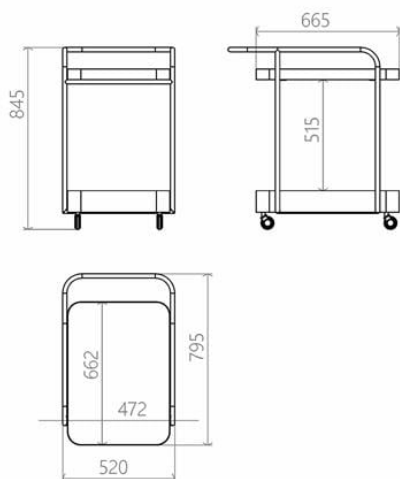

Il carrello bar a due piani è dotato di due coppie di ruote e di una comoda maniglia che lo rendono mobile, aiutandolo a essere trasportato in modo sicuro. È dotato di ripiani in legno disposti su un telaio curvo. Il ripiano superiore è ideale per servire i cibi e preparare le bevande, mentre quello inferiore è perfetto per riporre stoviglie e posate, con una nicchia separata per le bottiglie. I ripiani sono inoltre dotati di un elegante bordo in metallo che li protegge dalle cadute. Servisto è adatto per accogliere gli ospiti a casa e per il settore alberghiero. Su richiesta, è disponibile un vassoio per la colazione rimovibile con gambe incernierate e l'etichettatura del marchio.

Servisto

Designer: Sergei Lvov  
Anno di creazione: 2022

Altezza: 845 mm  
Profondità: 795 mm  
Larghezza: 520 mm

### Informazioni sull'imballaggio

Imballaggio in cartone affidabile. Quantità: 1 pezzo. 850x560x900 mm. Peso: 22 kg. Il prodotto è assemblato.