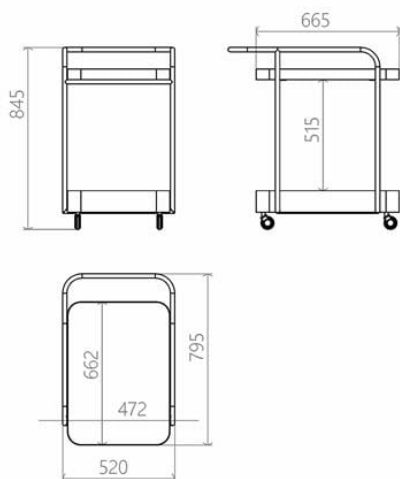

Il carrello bar a due piani è dotato di due coppie di ruote e di una comoda maniglia che lo rendono mobile, aiutandolo a essere trasportato in modo sicuro. È dotato di ripiani in legno disposti su un telaio curvo. Il ripiano superiore è ideale per servire i cibi e preparare le bevande, mentre quello inferiore è perfetto per riporre stoviglie e posate, con una nicchia separata per le bottiglie. I ripiani sono inoltre dotati di un elegante bordo in metallo che li protegge dalle cadute. Servisto è adatto per accogliere gli ospiti a casa e per il settore alberghiero. Su richiesta, è disponibile un vassoio per la colazione rimovibile con gambe incernierate e l'etichettatura del marchio.

Servisto

Designer: Sergei Lvov
Anno di creazione: 2022

Altezza: 845 mm
Profondità: 795 mm
Larghezza: 520 mm

Materiali e istruzioni

Telaio in tubo d'acciaio da 16 mm, lamiera d'acciaio, verniciatura a polvere, marchio di autenticità in ottone, rotelle. Superficie del ripiano: pannello MDF impiallacciato da 10 mm. Rivestimento: OSMO olio-cera dura (Germania); vernici poliuretaniche per legno KEMICHAL (Italia). Superficie: setosa opaca.

Informazioni sull'imballaggio

Imballaggio in cartone affidabile. Quantità: 1 pezzo. 850x560x900 mm. Peso: 22 kg. Il prodotto è assemblato.