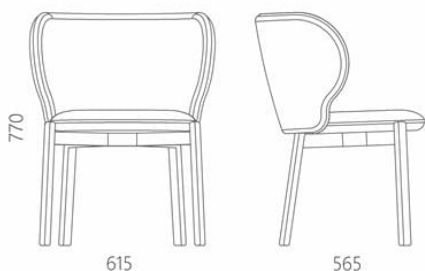

Designer: Sergei Lvov

Anno di creazione: 2023

Altezza: 770 mm

Larghezza: 615 mm

Profondità: 565 mm

Materiali e istruzioni

Struttura, piedi: legno massiccio di frassino, protezioni per pavimenti. Rivestimento: tessuto bouclé Baloo Toptextil, bouclé Alpaca Exim textil, velluto Maya Fargotex, jacquard Sorrento Exim textil, bouclé Lamb Exim textil, bouclé Afrodite Editor, ciniglia Node Fabric lab. Imbottitura: combinazione di schiuma di poliuretano e fodera in feltro.