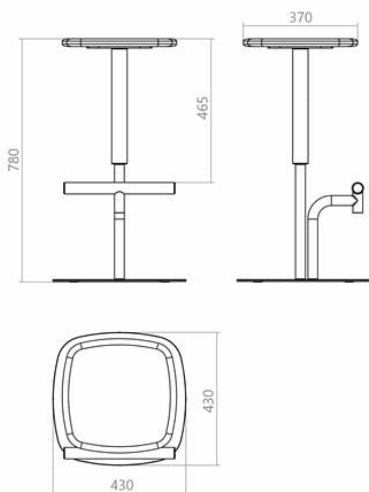

## Sgabello alto in metallo Maraba 78 cm

196 eur

Lo sgabello da bar Maraba incarna il concetto di vita facile e spensierata, ispirato all'atmosfera dei bar familiari delle città italiane di provincia. Il nome Maraba cattura perfettamente questa idea, essendo un'abbreviazione della frase italiana la mano che raggiunge la barra. Il design del poggiapiedi dello sgabello presenta un tubo piegato che ricorda la curva di una mano, aggiungendo un elemento di giocosità e dinamismo al suo aspetto. Maraba invita a un aperitivo italiano, raccontando la storia di un passatempo spensierato.

Tecnicamente, Maraba è costituito da un robusto tubo di due diametri e da una piastra d'acciaio alla base, che ne garantiscono la durata e la stabilità. Questi materiali non sono solo affidabili ma anche esteticamente gradevoli, aggiungendo un tocco industriale. La sua semplicità e funzionalità, unite al design originale, lo rendono un'ottima scelta per bar e spazi abitativi moderni.

Designer: Sergei Lvov  
Anno di creazione: 2024

Larghezza: 430 mm  
Profondità: 430 mm

### Informazioni sull'imballaggio

Imballaggio in cartone affidabile. Quantità: 1 pezzo. 430x430x800 mm. Peso: 10 kg. Il prodotto è assemblato.