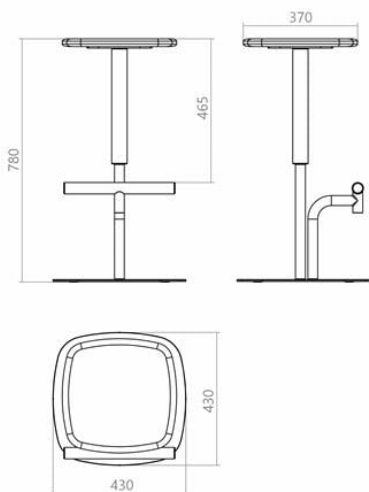

Sgabello alto in metallo Maraba 78 cm

196 eur

Lo sgabello da bar Maraba incarna il concetto di vita facile e spensierata, ispirato all'atmosfera dei bar familiari delle città italiane di provincia. Il nome Maraba cattura perfettamente questa idea, essendo un'abbreviazione della frase italiana la mano che raggiunge la barra. Il design del poggiapiedi dello sgabello presenta un tubo piegato che ricorda la curva di una mano, aggiungendo un elemento di giocosità e dinamismo al suo aspetto. Maraba invita a un aperitivo italiano, raccontando la storia di un passatempo spensierato.

Tecnicamente, Maraba è costituito da un robusto tubo di due diametri e da una piastra d'acciaio alla base, che ne garantiscono la durata e la stabilità. Questi materiali non sono solo affidabili ma anche esteticamente gradevoli, aggiungendo un tocco industriale. La sua semplicità e funzionalità, unite al design originale, lo rendono un'ottima scelta per bar e spazi abitativi moderni.

Designer: Sergei Lvov
Anno di creazione: 2024

Larghezza: 430 mm
Profondità: 430 mm

Materiali e istruzioni

Telaio: tubo d'acciaio da 50 e 30 mm, lamiera in acciaio da 8 mm, verniciatura a polvere, protezioni per pavimenti, marchio di autenticità in ottone. Seduta: rivestita in tessuto o ecopelle, plastica HDPE riciclata, base in legno di frassino massello. Pedana in acciaio inox.

Informazioni sull'imballaggio

Imballaggio in cartone affidabile. Quantità: 1 pezzo. 430x430x800 mm. Peso: 10 kg. Il prodotto è assemblato.