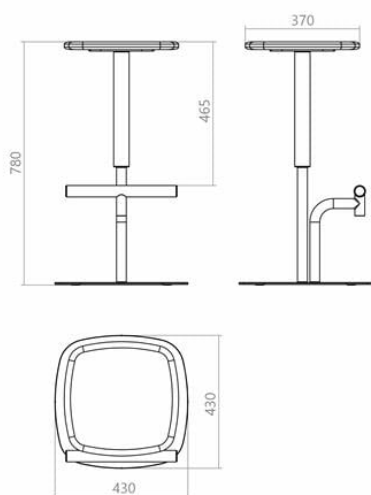

Sgabello alto in metallo Maraba 78 cm

309 eur

Lo sgabello da bar Maraba incarna il concetto di vita facile e spensierata, ispirato all'atmosfera dei bar familiari delle città italiane di provincia. Il nome Maraba cattura perfettamente questa idea, essendo un'abbreviazione della frase italiana la mano che raggiunge la barra. Il design del poggiapiedi dello sgabello presenta un tubo piegato che ricorda la curva di una mano, aggiungendo un elemento di giocosità e dinamismo al suo aspetto. Maraba invita a un aperitivo italiano, raccontando la storia di un passatempo spensierato.

Tecnicamente, Maraba è costituito da un robusto tubo di due diametri e da una piastra d'acciaio alla base, che ne garantiscono la durata e la stabilità. Questi materiali non sono solo affidabili ma anche esteticamente gradevoli, aggiungendo un tocco industriale. La sua semplicità e funzionalità, unite al design originale, lo rendono un'ottima scelta per bar e spazi abitativi moderni.

Designer: Sergei Lvov
Anno di creazione: 2024

Larghezza: 430 mm
Profondità: 430 mm

Materiali e istruzioni

Telaio: tubo d'acciaio da 50 e 30 mm, lamiera in acciaio da 8 mm, verniciatura a polvere, protezioni per pavimenti, marchio di autenticità in ottone. Seduta: rivestita in tessuto o ecopelle, plastica HDPE riciclata, base in legno di frassino massello. Pedana in acciaio inox.

Informazioni sull'imballaggio

Imballaggio in cartone affidabile. Quantità: 1 pezzo. 430x430x800 mm. Peso: 10 kg. Il prodotto è assemblato.