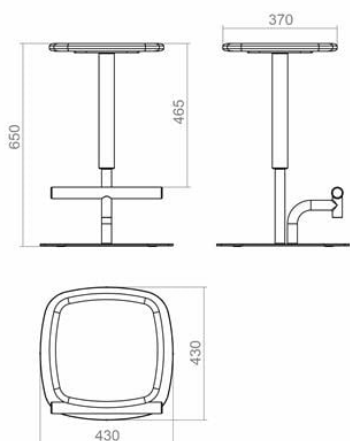

Sgabello basso in metallo Maraba 65 cm

302 eur

Lo sgabello da bar Maraba incarna il concetto di vita facile e spensierata, ispirato all'atmosfera dei bar familiari delle città italiane di provincia. Il nome Maraba cattura perfettamente questa idea, essendo un'abbreviazione della frase italiana la mano che raggiunge la barra. Il design del poggiapiedi dello sgabello presenta un tubo piegato che ricorda la curva di una mano, aggiungendo un elemento di giocosità e dinamismo al suo aspetto. Maraba invita a un aperitivo italiano, raccontando la storia di un passatempo spensierato.

Tecnicamente, Maraba è costituito da un robusto tubo di due diametri e da una piastra d'acciaio alla base, che ne garantiscono la durata e la stabilità. Questi materiali non sono solo affidabili ma anche esteticamente gradevoli, aggiungendo un tocco industriale. La sua semplicità e funzionalità, unite al design originale, lo rendono un'ottima scelta per bar e spazi abitativi moderni.

Designer: Sergei Lvov
Anno di creazione: 2024

Larghezza: 430 mm
Profondità: 430 mm

Materiali e istruzioni

Telaio: tubo d'acciaio da 50 e 30 mm, lamiera in acciaio da 8 mm, verniciatura a polvere, protezioni per pavimenti, marchio di autenticità in ottone. Seduta: rivestita in tessuto o ecopelle, plastica HDPE riciclata, base in legno di frassino massello. Pedana in acciaio inox.

Informazioni sull'imballaggio

Imballaggio in cartone affidabile. Quantità: 1 pezzo. 430x430x690 mm. Peso: 10 kg. Il prodotto è assemblato.