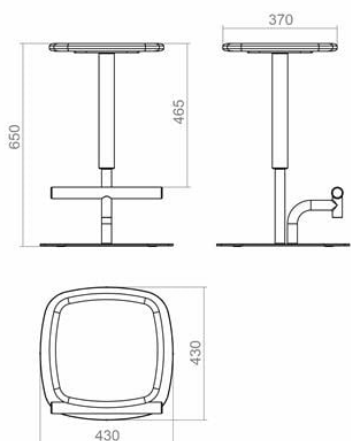

## Sgabello basso in metallo Maraba 65 cm

189 eur

Lo sgabello da bar Maraba incarna il concetto di vita facile e spensierata, ispirato all'atmosfera dei bar familiari delle città italiane di provincia. Il nome Maraba cattura perfettamente questa idea, essendo un'abbreviazione della frase italiana la mano che raggiunge la barra. Il design del poggiapiedi dello sgabello presenta un tubo piegato che ricorda la curva di una mano, aggiungendo un elemento di giocosità e dinamismo al suo aspetto. Maraba invita a un aperitivo italiano, raccontando la storia di un passatempo spensierato.

Tecnicamente, Maraba è costituito da un robusto tubo di due diametri e da una piastra d'acciaio alla base, che ne garantiscono la durata e la stabilità. Questi materiali non sono solo affidabili ma anche esteticamente gradevoli, aggiungendo un tocco industriale. La sua semplicità e funzionalità, unite al design originale, lo rendono un'ottima scelta per bar e spazi abitativi moderni.

Designer: Sergei Lvov  
Anno di creazione: 2024

Larghezza: 430 mm  
Profondità: 430 mm

### Informazioni sull'imballaggio

Imballaggio in cartone affidabile. Quantità: 1 pezzo. 430x430x690 mm. Peso: 10 kg. Il prodotto è assemblato.