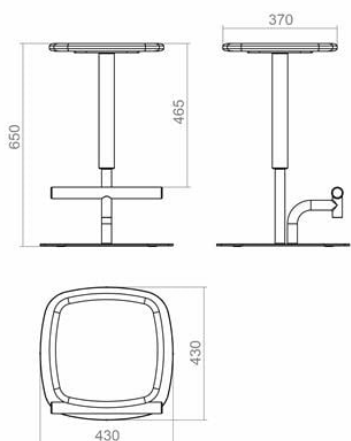

Sgabello basso in metallo Maraba 65 cm

189 eur

Lo sgabello da bar Maraba incarna il concetto di vita facile e spensierata, ispirato all'atmosfera dei bar familiari delle città italiane di provincia. Il nome Maraba cattura perfettamente questa idea, essendo un'abbreviazione della frase italiana la mano che raggiunge la barra. Il design del poggiapiedi dello sgabello presenta un tubo piegato che ricorda la curva di una mano, aggiungendo un elemento di giocosità e dinamismo al suo aspetto. Maraba invita a un aperitivo italiano, raccontando la storia di un passatempo spensierato.

Tecnicamente, Maraba è costituito da un robusto tubo di due diametri e da una piastra d'acciaio alla base, che ne garantiscono la durata e la stabilità. Questi materiali non sono solo affidabili ma anche esteticamente gradevoli, aggiungendo un tocco industriale. La sua semplicità e funzionalità, unite al design originale, lo rendono un'ottima scelta per bar e spazi abitativi moderni.

Designer: Sergei Lvov
Anno di creazione: 2024

Larghezza: 430 mm
Profondità: 430 mm

Materiali e istruzioni

Telaio: tubo d'acciaio da 50 e 30 mm, lamiera in acciaio da 8 mm, verniciatura a polvere, protezioni per pavimenti, marchio di autenticità in ottone. Seduta: rivestita in tessuto o ecopelle, plastica HDPE riciclata, base in legno di frassino massello. Pedana in acciaio inox.

Informazioni sull'imballaggio

Imballaggio in cartone affidabile. Quantità: 1 pezzo. 430x430x690 mm. Peso: 10 kg. Il prodotto è assemblato.