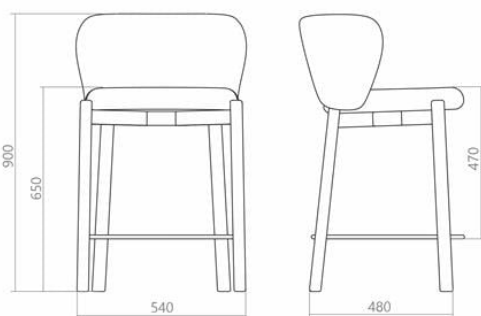

Sgabello basso Morsetto

580 eur

- Ispirata a una morsa d'epoca vista in una falegnameria del Nord Italia.
- Caratterizzato da un design funzionale al servizio dell'essere umano: materiali naturali, lavorazione elegante e forma amichevole.
- Un piacevole riferimento alla tradizione artigianale italiana, un teletrasporto verso una realtà luminosa e spensierata, e una provenienza emotiva da raccontare agli ospiti.

Morsetto è una collezione multifunzionale di sedie, poltrone e tavoli. Consente di creare un sistema di arredo armonioso per hotel e complessi di appartamenti con un'identità unificata. L'aspetto di Morsetto si basa sull'equilibrio tra la severità formale e la ricchezza dei dettagli curati. Include elementi imbottiti monumentali, schienali sinuosi con poggiatesta accoglienti e proporzioni ergonomiche. Ulteriore valore estetico è dato dalla solida base con gambe arrotondate realizzate in legno massello.

Designer: Sergei Lvov
Anno di creazione: 2024

Altezza: 900 mm
Larghezza: 540 mm
Profondità: 480 mm

Informazioni sull'imballaggio

Imballaggio in cartone affidabile. Quantità: 1 pezzo. 920x560x500 mm. Peso: 16 kg. Il prodotto è assemblato.