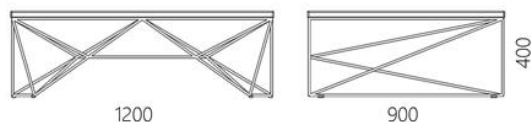

Tavolino rettangolare Massless2

451 eur

- Utilizziamo le competenze tradizionali della falegnameria, con una selezione artistica delle venature del legno e l'incollaggio senza soluzione di continuità delle lamelle su microship.
- È possibile tingere individualmente il legno o dipingerlo nella tavolozza RAL nella tonalità desiderata.
- Progettato e prodotto in Ucraina, con amore!

Il tavolino Massless2 non reclama dettagli colorati negli interni, ma porta con sé un senso estetico di silenzio, stipato in una forma rettangolare. L'aspetto del tavolino si ispira allo stile scandinavo: una seduta tradizionale in legno pesante e una struttura di supporto sottile — un contrasto di legno caldo e metallo freddo.

Designer: Sergei Lvov
Anno di creazione: 2014

Altezza: 400 mm
Profondità: 1200 mm
Larghezza: 900 mm

Materiali e istruzioni

Telaio: tondino d'acciaio da 10 mm, verniciatura a polvere, protezioni per pavimenti, marchio di autenticità in ottone. Piano: legno di frassino massello (rovere disponibile su richiesta), protezioni per pavimenti, marchio di autenticità in ottone. Rivestimento: OSMO olio-cera dura (Germania); vernici poliuretaniche per legno KEMICAL (Italia). Superficie: setosa opaca.