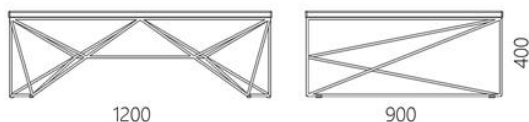

Tavolino rettangolare Massless2

451 eur

- Utilizziamo le competenze tradizionali della falegnameria, con una selezione artistica delle venature del legno e l'incollaggio senza soluzione di continuità delle lamelle su microship.
- È possibile tingere individualmente il legno o dipingerlo nella tavolozza RAL nella tonalità desiderata.
- Progettato e prodotto in Ucraina, con amore!

Il tavolino Massless2 non reclama dettagli colorati negli interni, ma porta con sé un senso estetico di silenzio, stipato in una forma rettangolare. L'aspetto del tavolino si ispira allo stile scandinavo: una seduta tradizionale in legno pesante e una struttura di supporto sottile — un contrasto di legno caldo e metallo freddo.

Designer: Sergei Lvov
Anno di creazione: 2014

Altezza: 400 mm
Profondità: 1200 mm
Larghezza: 900 mm

Materiali e istruzioni

Telaio: tondino d'acciaio da 10 mm, verniciatura a polvere, protezioni per pavimenti, marchio di autenticità in ottone. Piano: legno di frassino massello (rovere disponibile su richiesta), protezioni per pavimenti, marchio di autenticità in ottone. Rivestimento: OSMO olio-cera dura (Germania); vernici poliuretaniche per legno KEMICAL (Italia). Superficie: setosa opaca.