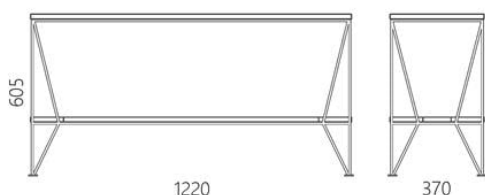

## Scaffale a 2 ripiani in legno e metallo Stilt

383 eur

- Progettato e prodotto in Ucraina, con amore!

Lo scaffale da terra Stilt è un articolo semplice e pratico per lo stoccaggio a giorno. È costituito da superfici rettangolari in legno massiccio e da una struttura dalle linee sottili. Decorate i ripiani con i vostri oggetti di uso domestico e il prodotto avrà un aspetto finito. Diventeranno accenti e decorazioni naturali.

Designer: Sergei Lvov  
Anno di creazione: 2014

Altezza: 605 mm  
Larghezza: 1220 mm  
Profondità: 370 mm

полка stilt

### Informazioni sull'imballaggio

Imballaggio in cartone affidabile. Quantità: 1 pezzo. 1250x390x630 mm. Peso: 20 kg. Il prodotto è assemblato.