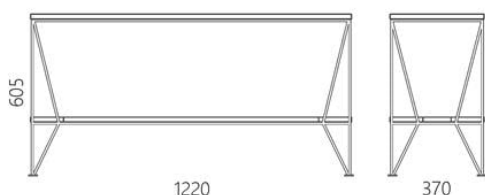

Scaffale a 2 ripiani in legno e metallo Stilt

383 eur

- Progettato e prodotto in Ucraina, con amore!

Lo scaffale da terra Stilt è un articolo semplice e pratico per lo stoccaggio a giorno. È costituito da superfici rettangolari in legno massiccio e da una struttura dalle linee sottili. Decorate i ripiani con i vostri oggetti di uso domestico e il prodotto avrà un aspetto finito. Diventeranno accenti e decorazioni naturali.

Designer: Sergei Lvov
Anno di creazione: 2014

Altezza: 605 mm
Larghezza: 1220 mm
Profondità: 370 mm

Materiali e istruzioni

Telaio: tondino d'acciaio da 10 mm, verniciatura a polvere, protezioni per pavimenti, marchio di autenticità in ottone. Piano: legno di frassino massello 20 mm (rovere disponibile su richiesta), protezioni per pavimenti, marchio di autenticità in ottone. Rivestimento: OSMO olio-cera dura (Germania); vernici poliuretaniche per legno KEMICHAL (Italia). Superficie: setosa opaca.

полка stilt

Informazioni sull'imballaggio

Imballaggio in cartone affidabile. Quantità: 1 pezzo. 1250x390x630 mm. Peso: 20 kg. Il prodotto è assemblato.