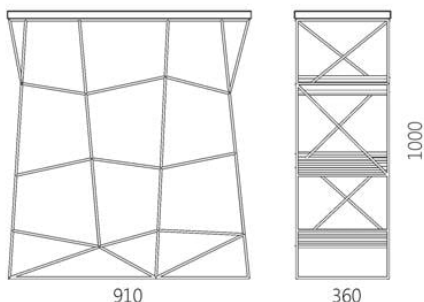

Designer: Sergei Lvov
Anno di creazione: 2015

Altezza: 1000 mm

Larghezza: 910 mm

Profondità: 360 mm

Materiali e istruzioni

Telaio: tondino d'acciaio da 10 e 4 mm, verniciatura a polvere, protezioni per pavimenti, marchio di autenticità in ottone. Piano: legno di frassino massello 20 mm (rovere disponibile su richiesta), protezioni per pavimenti, marchio di autenticità in ottone. Rivestimento: OSMO olio-cera dura (Germania); vernici poliuretaniche per legno KEMICHAL (Italia). Superficie: setosa opaca.

shoe shelf 2

Informazioni sull'imballaggio

Imballaggio in cartone affidabile. Quantità: 1 pezzo. 950x400x1050 mm. Peso: 25 kg. Il prodotto è assemblato.