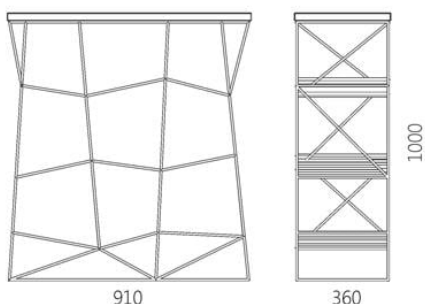

Designer: Sergei Lvov
Anno di creazione: 2015

Altezza: 1000 mm

Larghezza: 910 mm

Profondità: 360 mm

Materiali e istruzioni

Telaio: tondino d'acciaio da 10 e 4 mm, verniciatura a polvere, protezioni per pavimenti, marchio di autenticità in ottone. Piano: legno di frassino massello 20 mm (rovere disponibile su richiesta), protezioni per pavimenti, marchio di autenticità in ottone. Rivestimento: OSMO olio-cera dura (Germania); vernici poliuretaniche per legno KEMICHAL (Italia). Superficie: setosa opaca.

shoe shelf 2

Informazioni sull'imballaggio

Imballaggio in cartone affidabile. Quantità: 1 pezzo. 950x400x1050 mm. Peso: 25 kg. Il prodotto è assemblato.