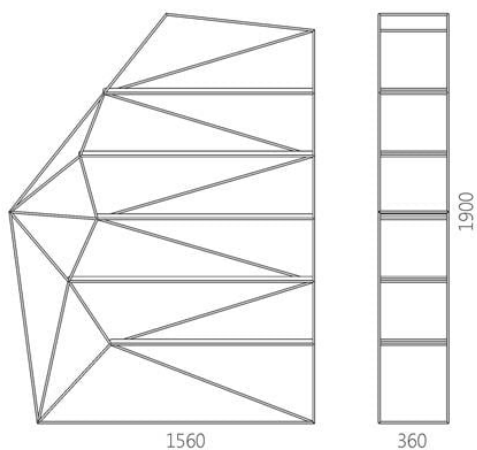

rock

Informazioni sull'imballaggio

Imballaggio in cartone affidabile. Quantità: 1 pz. 1600x400x1950 mm. Peso: 65 kg. Il prodotto è assemblato, si consiglia l'installazione nel pavimento.