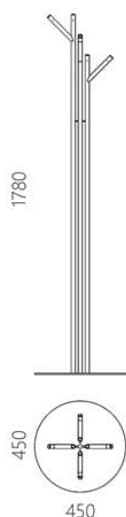

## Appendiabiti da terra Ramus

214 eur

- Simbolo di ritorno da un viaggio, rappresenta la tranquillità e la permanenza.
- Disponibile in tre metalli nobili: ottone, rame e acciaio inossidabile.
- Il design conciso aggiungerà personalità al corridoio di casa, allo spogliatoio o all'ingresso dell'ufficio.
- Progettato e prodotto in Ucraina, con amore!

вешалка ramus

L'appendiabiti da terra Ramus è una raffinata interpretazione di una forma familiare ispirata alla natura. Rappresenta il simbolo del ritorno da un viaggio, incarnando la serenità e la costanza. Alla sua base vi sono esperimenti sulla decostruzione dell'immagine dell'albero: spogliata della sua struttura dettagliata, ha mantenuto le linee originarie e il nome evocativo Ramus, dal latino "ramo". Emette una sincera fiducia nel futuro e una potente energia vitale. Abbiamo immortalato un albero avvolto dal calore e dalla luce del sole, sostituendo il legno con un materiale più duraturo: il tubo d'acciaio. La struttura monoblocco saldata impedisce l'allentamento degli elementi, mentre il peso considerevole consente di sostenere carichi laterali. Nella parte superiore, i bastoni si uniscono con una piastra a croce, che funge anche da supporto per gli ombrelli. La poesia del design è accentuata dai materiali pregiati utilizzati sulle punte dei rami. Le estremità metalliche lucidate, perfette per appendere abiti o accessori, scintillano sotto i raggi del sole. Richiamano alla mente i giovani germogli sugli steli dormienti, che ogni anno si risvegliano, trasmettendo nuova energia alla crescita.

Designer: Sergei Lvov

Anno di creazione: 2019

Altezza: 1780 mm

Larghezza: 450 mm

Profondità: 450 mm

### Materiali e istruzioni

Telaio: tubo d'acciaio, lamiera d'acciaio da 6 mm, verniciatura a polvere, protezioni per pavimenti, marchio di autenticità in ottone. Estremità dei ganci: ottone, rame, Acciaio Inox.