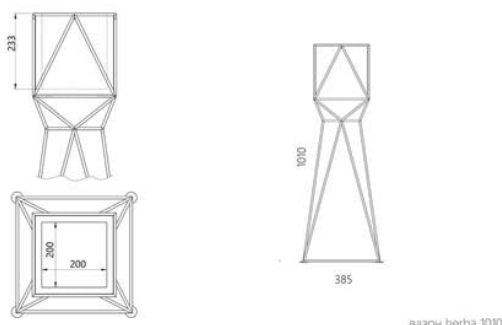

Fioriera in acciaio e legno Herba 20x20 cm

307 eur

- Un giorno la fioriera ha percorso 20684 km per arrivare a casa di un cliente in Australia.
- Il cachepot decorativo incornicia la pianta, mettendola al centro dell'attenzione.
- Il suo design spettacolare è enfatizzato dalla vasca in legno fatta a mano.
- Progettato e realizzato in Ucraina, con amore!

Designer: Sergei Lvov
Anno di creazione: 2015

Altezza: 1010 mm
Profondità: 385 mm
Larghezza: 385 mm

Materiali e istruzioni

Telaio: filo di acciaio 10 mm, verniciatura a polvere, protezioni per pavimenti, marchio di autenticità in ottone. Vaso: legno di frassino massello 20 mm. Rivestimento: OSMO olio-cera dura (Germania); vernici poliuretatiche per legno KEMICAL (Italia). Superficie: setosa opaca. Cura: collocare la pianta nel proprio vaso con un drenaggio adeguato, il terreno aperto e umido può distorcere la superficie.

Informazioni sull'imballaggio

Imballaggio in cartone affidabile. Quantità: 1 pz.
400x400x1030 mm. Peso: 11 kg. Il prodotto è
assemblato.