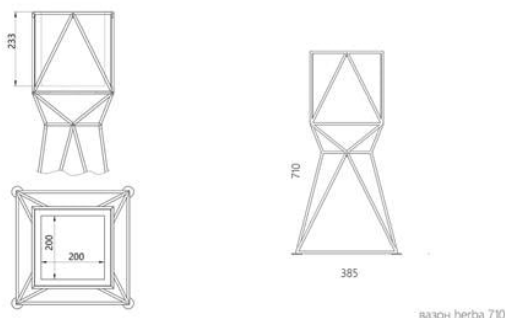

Fioriera in acciaio e legno Herba mini 20x20 cm

293 eur

- Un giorno la fioriera ha percorso 20684 km per arrivare a casa di un cliente in Australia.
- Il cachepot decorativo incornicia la pianta, mettendola al centro dell'attenzione.
- Il suo design spettacolare è enfatizzato dalla vasca in legno fatta a mano.
- Progettato e realizzato in Ucraina, con amore!

Designer: Sergei Lvov

Year of creation: 2015

Altezza: 710 mm

Profondità: 385 mm

Larghezza: 385 mm

Materiali e istruzioni

Telaio: filo di acciaio 10 mm, verniciatura a polvere, protezioni per pavimenti, marchio di autenticità in ottone. Vaso: legno di frassino massello 20 mm. Rivestimento: OSMO olio-cera dura (Germania); vernici poliuretatiche per legno KEMICAL (Italia). Superficie: setosa opaca. Cura: collocare la pianta nel proprio vaso con un drenaggio adeguato, il terreno aperto e umido può distorcere la superficie.

Informazioni sull'imballaggio

Imballaggio in cartone affidabile. Quantità: 1 pz.
400x400x730 mm. Peso: 10 kg. Il prodotto è
assemblato.