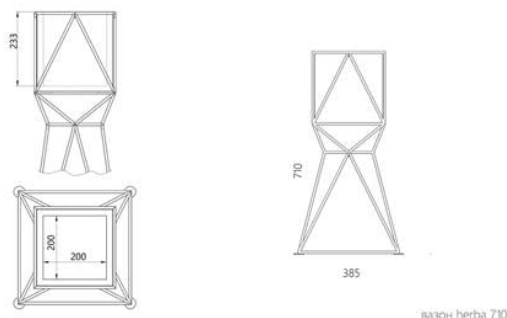

Fioriera in acciaio e legno Herba mini 20x20 cm

293 eur

- Un giorno la fioriera ha percorso 20684 km per arrivare a casa di un cliente in Australia.
- Il cachepot decorativo incornicia la pianta, mettendola al centro dell'attenzione.
- Il suo design spettacolare è enfatizzato dalla vasca in legno fatta a mano.
- Progettato e realizzato in Ucraina, con amore!

Designer: Sergei Lvov

Year of creation: 2015

Altezza: 710 mm

Profondità: 385 mm

Larghezza: 385 mm

Materiali e istruzioni

Telaio: filo di acciaio 10 mm, verniciatura a polvere, protezioni per pavimenti, marchio di autenticità in ottone. Vaso: legno di frassino massello 20 mm. Rivestimento: OSMO olio-cera dura (Germania); vernici poliuretatiche per legno KEMICAL (Italia). Superficie: setosa opaca. Cura: collocare la pianta nel proprio vaso con un drenaggio adeguato, il terreno aperto e umido può distorcere la superficie.

Informazioni sull'imballaggio

Imballaggio in cartone affidabile. Quantità: 1 pz.
400x400x730 mm. Peso: 10 kg. Il prodotto è
assemblato.