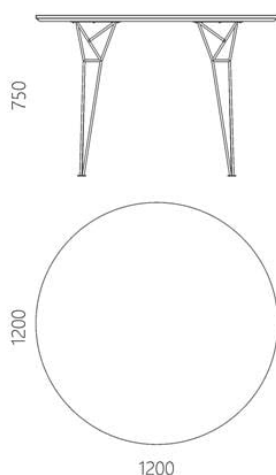

apollo kpyr

Informazioni sull'imballaggio

Imballaggio in cartone affidabile. Quantità: 2 pezzi. 1240x1240x70 mm, 750x300x300 mm.
Peso: 41 kg. Richiede l'assemblaggio.