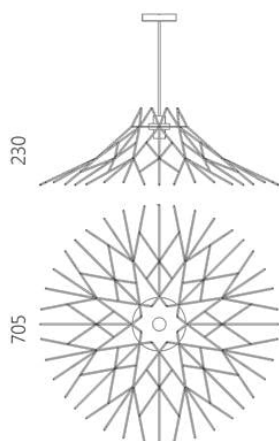

## Lampada a sospensione Twig

211 eur

- Esposto alla mostra INTERIOR MEBEL, Warsaw Home.
- Progettato e prodotto in Ucraina, con amore!

Twig ricorda i ramoscelli di un albero piegati a terra, il cui intricato intreccio crea un interessante disegno di luce. L'immagine dell'apparecchio evoca associazioni con la natura viva, ispirando una sensazione di calore e tranquillità.

Designer: Sergei Lvov  
Anno di creazione: 2014

Altezza: 230 mm  
Larghezza: 705 mm  
Profondità: 705 mm

### Materiali e istruzioni

Struttura: telaio in filo di acciaio, verniciatura a polvere, marchio di autenticità in ottone, kit di fissaggio. Accessori elettrici: portalampada e27 in metallo, rosone da soffitto in metallo, cavo intrecciato 1,8 metri (lunghezza personalizzata disponibile su richiesta), lampada a sfera inclusa.