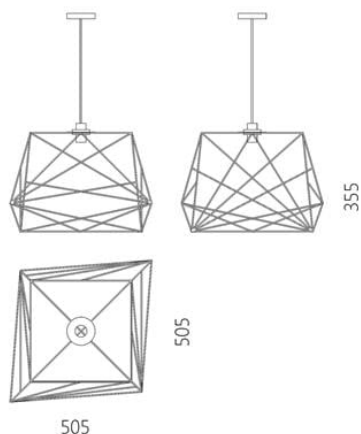

## Lampada a sospensione Axis

173 eur

- Un pezzo d'accento che attira l'attenzione con la sua figura voluminosa.
- I nostri maestri saldatori lo assemblano a mano per voi.
- Progettato e realizzato in Ucraina, con amore!

La lampada a sospensione Axis è una lampada d'accento singola per spazi moderni. Le sfaccettature della montatura sono disposte a diversi livelli, in modo che i diversi angoli di osservazione creino composizioni grafiche uniche.

Designer: Sergei Lvov  
Anno di creazione: 2015

Altezza: 355 mm  
Larghezza: 505 mm  
Profondità: 505 mm

### Materiali e istruzioni

Struttura: telaio in filo di acciaio, verniciatura a polvere, marchio di autenticità in ottone, kit di fissaggio. Accessori elettrici: portalampada e27 in metallo, rosone da soffitto in metallo, cavo intrecciato 1,8 metri (lunghezza personalizzata disponibile su richiesta), lampada a sfera inclusa.