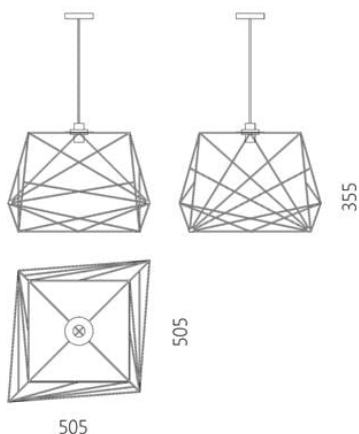

Lampada a sospensione Axis

173 eur

- Un pezzo d'accento che attira l'attenzione con la sua figura voluminosa.
- I nostri maestri saldatori lo assemblano a mano per voi.
- Progettato e realizzato in Ucraina, con amore!

La lampada a sospensione Axis è una lampada d'accento singola per spazi moderni. Le sfaccettature della montatura sono disposte a diversi livelli, in modo che i diversi angoli di osservazione creino composizioni grafiche uniche.

Designer: Sergei Lvov
Anno di creazione: 2015

Altezza: 355 mm
Larghezza: 505 mm
Profondità: 505 mm

Materiali e istruzioni

Struttura: telaio in filo di acciaio, verniciatura a polvere, marchio di autenticità in ottone, kit di fissaggio. Accessori elettrici: portalampada e27 in metallo, rosone da soffitto in metallo, cavo intrecciato 1,8 metri (lunghezza personalizzata disponibile su richiesta), lampada a sfera inclusa.