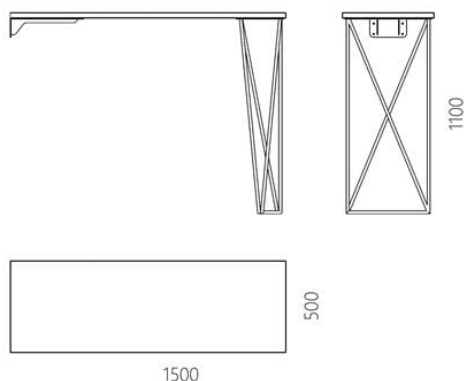

Consolle sospesa mobile bar Belvedere

618 eur

- Utilizziamo le competenze tradizionali della falegnameria, con una selezione artistica delle venature del legno e l'incollaggio senza soluzione di continuità delle lamelle su microship.
- È possibile tinteggiare o verniciare il legno secondo la tavolozza RAL e NCS nella tonalità desiderata.
- Progettato e prodotto in Ucraina, con amore!

Il bancone da bar Belvedere si ispira a un elegante elemento architettonico (dall'italiano belvedere — "bella vista") — una torre che corona un edificio, eretta per abbellire e vedere l'area circostante. Il design moderno del bancone bar mantiene lo spazio ordinato e funge da superficie di lavoro funzionale. Vi fornirà un comodo tavolo da bar, un ampio tavolo da pranzo e una spaziosa scrivania. Risolve le esigenze della vita moderna utilizzandolo secondo le proprie abitudini. L'interazione con Belvedere sarà confortevole grazie ai materiali naturali e alla facilità di montaggio. È dotato di un supporto rimovibile in metallo e di un piano del tavolo in legno strutturato.

Designer: Sergei Lvov
Anno di creazione: 2016

Altezza: 1100 mm
Profondità: 500 mm
Larghezza: 1500 mm

Materiali e istruzioni

Telaio: tubo d'acciaio da 16 mm, staffa in acciaio, verniciatura a polvere, protezioni per pavimenti, marchio di autenticità in ottone.
Piano per tavolo: base in legno di frassino massello 40 mm (rovere disponibile su richiesta). Rivestimento: OSMO olio-cera dura (Germania); vernici poliuretaniche per legno KEMICHAL (Italia).
Superficie: setosa opaca.

Informazioni sull'imballaggio

Imballaggio in cartone affidabile. Quantità: 2 pezzi. 1540x540x70 mm, 750x540x250 mm. Peso: 37 kg. Richiede l'assemblaggio.