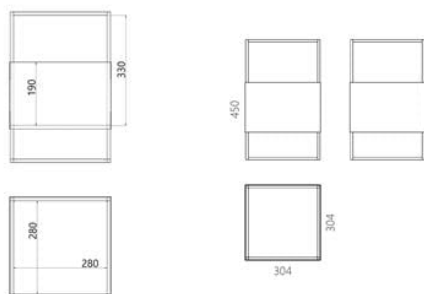

Fioriera bassa quadrata in acciaio Herba metal 45 cm

124 eur

- Cubi di fiori rigorosi e geometrici ispirati all'architettura moderna di Berlino.
- Progettati e realizzati in Ucraina, con amore!

Il cachepot in metallo Herba è una soluzione versatile per sistemare comodamente le piante in casa e in ufficio. Il design confortevole incornicia la pianta, mettendola al centro dell'attenzione.

Designer: Sergei Lvov
Anno di creazione: 2016

Altezza: 450 mm
Profondità: 304 mm
Larghezza: 304 mm

Materiali e istruzioni

Telaio: filo di acciaio 10 mm, lamiera d'acciaio da 1,5 mm, verniciatura a polvere, protezioni per pavimenti, marchio di autenticità in ottone. Cura: collocare la pianta nel proprio vaso con un drenaggio adeguato, il terreno aperto e umido può distorcere la superficie.

вазон LDZ-009

Informazioni sull'imballaggio

Imballaggio in cartone affidabile. Quantità: 1 pz.
320x320x470 mm. Peso: 7 kg. Il prodotto è
assemblato.