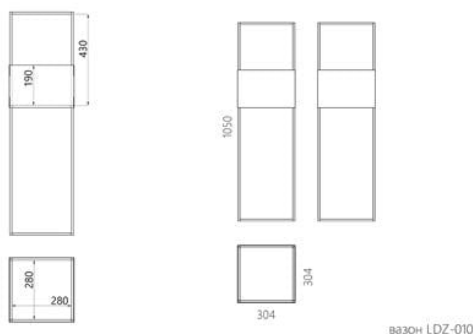

Fioriera alta quadrata in acciaio Herba metallo 105 cm

130 eur

- Cubi di fiori rigorosi e geometrici ispirati all'architettura moderna di Berlino.
- Progettati e realizzati in Ucraina, con amore!

Il cachepot in metallo Herba è una soluzione versatile per sistemare comodamente le piante in casa e in ufficio. Il design confortevole incornicia la pianta, mettendola al centro dell'attenzione.

Designer: Sergei Lvov
Anno di creazione: 2016

Altezza: 1050 mm
Profondità: 305 mm
Larghezza: 305 mm

Materiali e istruzioni

Telaio: filo di acciaio 10 mm, lamiera d'acciaio da 1,5 mm, verniciatura a polvere, protezioni per pavimenti, marchio di autenticità in ottone. Cura: collocare la pianta nel proprio vaso con un drenaggio adeguato, il terreno aperto e umido può distorcere la superficie.

Informazioni sull'imballaggio

Imballaggio in cartone affidabile. Quantità: 1 pz.
320x320x1070 mm. Peso: 10 kg. Il prodotto è
assemblato.