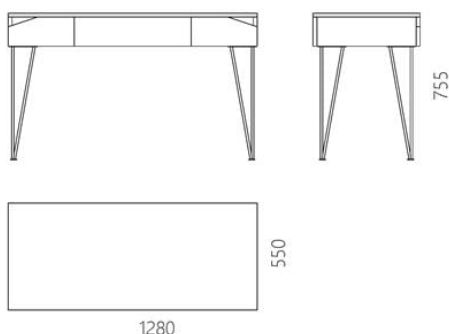

Scrivania in legno con cassetti Dreamer

904 eur

- Può essere dotato, a scelta, di raccordi elettrici incassati e di vaschette per i cavi e altri contenitori.
- Utilizziamo le competenze tradizionali della falegnameria, con una selezione artistica delle venature del legno e l'incollaggio senza soluzione di continuità delle lamelle su microship.
- È possibile applicare una colorazione individuale del legno o una verniciatura secondo la tavolozza RAL nella tonalità desiderata.
- Progettato e prodotto in Ucraina, con amore!

La scrivania Dreamer è progettata senza fronzoli visivi. Invita a sognare senza distrarre dai dettagli e rimane un partner discreto. Allo stesso tempo, presenta caratteristiche artigianali di lavorazione del legno, importanti per gli interni con una filosofia hügge. Una bella caratteristica del Dreamer sono i frontali a spioncino, i cui tagli laterali fungono da maniglie. Esse ravvivano il tavolo, rendendolo ancora più accogliente. La scrivania è dotata di due cassetti ad apertura liscia per i piccoli oggetti, che la rendono estremamente funzionale per organizzare un comodo spazio di lavoro. I cassetti si aprono a tutta lunghezza, con una capacità di carico massima di 20 kg. Gambe del tavolo in acciaio rimovibili per un trasporto compatto. Sono imbullonate al tavolo.

Designer: Sergei Lvov
Anno di creazione: 2014

Altezza: 750 mm
Profondità: 550 mm
Larghezza: 1280 mm

Materiali e istruzioni

Telaio: tondino d'acciaio da 10 mm, lamiera d'acciaio, verniciatura a polvere, protezioni per pavimenti, marchio di autenticità in ottone.
Piano: legno di frassino massello 20 mm (rovere disponibile su richiesta), protezioni per pavimenti, marchio di autenticità in ottone.
Rivestimento: OSMO olio-cera dura (Germania); vernici poliuretaniche per legno KEMICHAL (Italia). Superficie: setosa opaca. Cassetti: Hettich (Germania).

Informazioni sull'imballaggio

Imballaggio in cartone affidabile. Quantità: 1 pezzo. 1310x570x250 mm. Peso: 37 kg. Richiede l'assemblaggio.