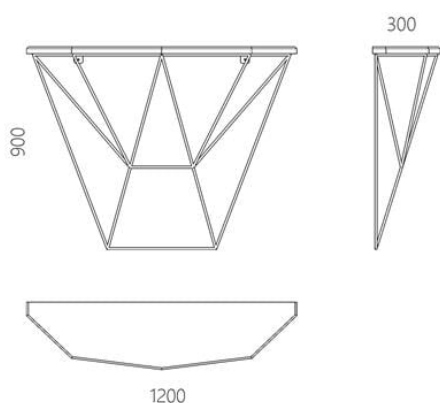

Il design della consolle si rivela nel significato del nome dal francese lancette "piccola lancia". Si tratta di una figura appuntita che ha una funzione decorativa, parallela, che incornicia ed enfatizza la silhouette dell'oggetto. Anche il piano del tavolo in legno naturale presenta bordi tagliati. La loro combinazione crea un raffinato equilibrio compositivo tra legno strutturato e linee metalliche leggere. Per dare dinamismo a ogni spazio. Linearità e semplicità sono il riflesso di Lancette.

Designer: Sergei Lvov

Anno di creazione: 2016

Altezza: 900 mm

Larghezza: 1200 mm

Profondità: 300 mm

Консоль LDZ-020

Materiali e istruzioni

Telaio: filo di acciaio 10 mm, verniciatura a polvere, marchio di autenticità in ottone. Piano: base in legno di frassino massello 30 mm. Rivestimento: OSMO olio-cera dura (Germania); vernici poliuretaniche per legno KEMICHAL (Italia). Superficie: setosa opaca.

Informazioni sull'imballaggio

Imballaggio in cartone affidabile. Quantità: 1 pezzo. 1250x320x920 mm. Peso: 19 kg. Il prodotto è assemblato.