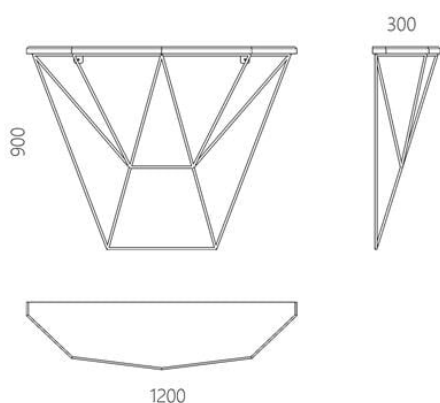

Tavolo consolle a parete Lancette

286 eur

- L'imponente piedistallo in acciaio sarà al centro dell'attenzione nel vostro ingresso.
- Il legno può essere colorato o verniciato individualmente nella tavolozza RAL nella tonalità desiderata.
- Progettato e prodotto in Ucraina, con amore!

Il design della consolle si rivela nel significato del nome dal francese lancette "piccola lancia". Si tratta di una figura appuntita che ha una funzione decorativa, parallela, che incornicia ed enfatizza la silhouette dell'oggetto. Anche il piano del tavolo in legno naturale presenta bordi tagliati. La loro combinazione crea un raffinato equilibrio compositivo tra legno strutturato e linee metalliche leggere. Per dare dinamismo a ogni spazio. Linearità e semplicità sono il riflesso di Lancette.

Designer: Sergei Lvov
Anno di creazione: 2016

Altezza: 900 mm
Larghezza: 1200 mm
Profondità: 300 mm

Materiali e istruzioni

Telaio: filo di acciaio 10 mm, verniciatura a polvere, marchio di autenticità in ottone. Piano: base in legno di frassino massello 30 mm. Rivestimento: OSMO olio-cera dura (Germania); vernici poliuretaniche per legno KEMICHAL (Italia). Superficie: setosa opaca.

Консоль LDZ-020

Informazioni sull'imballaggio

Imballaggio in cartone affidabile. Quantità: 1 pezzo. 1250x320x920 mm. Peso: 19 kg. Il prodotto è assemblato.