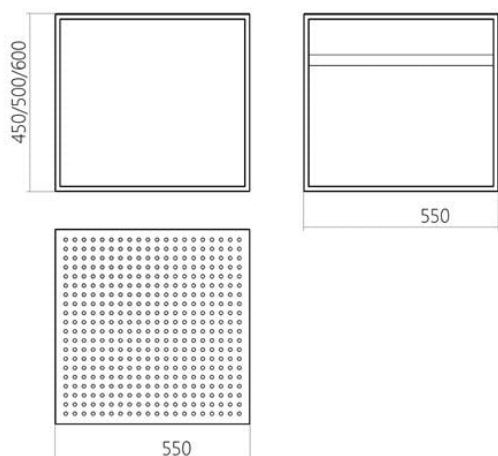

## Tavolino da ufficio

110 eur

- Progettato e prodotto in Ucraina, con amore!

Office è un tavolo in metallo universale per uso interno ed esterno. Se metti insieme una serie di tavoli, sembrerà una divertente isola di scherzi, simile a cubi multicolori lasciati sul pavimento da un bambino dispettoso. Creano un'atmosfera meravigliosa per la comunicazione informale. Sotto il piano del tavolo sono presenti due traverse che fungono da segnalibro per libri e riviste letti durante la pausa pranzo. Per un aspetto più arioso, sul piano del tavolo vengono applicate file di fori realizzati mediante stampaggio.

Progettista: Sergey Lvov  
Anno di creazione: 2016

Altezza: 350 mm

Profondità: 500 mm

Larghezza: 500 mm

Materiali e istruzioni

Telaio: tubo d'acciaio 15x15 mm, lamiera d'acciaio 2 mm, verniciatura a polvere, tamponi di protezione del pavimento. Cura: rimuovere la polvere con un panno morbido e asciutto o un tergicristallo. [Istruzioni per la cura](#)

office1

Informazioni sull'imballaggio

Imballaggio affidabile in cartone con pellicola e schiuma. Viene assemblato.

Numero di posti: 1 pezzo

520x520x370 mm

Peso con imballo: 7 kg