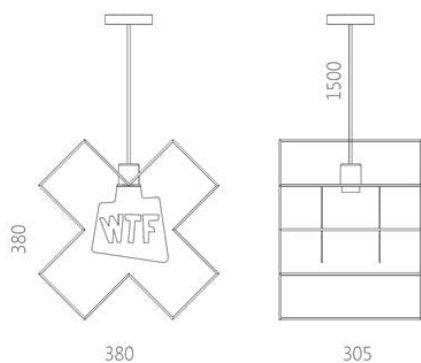

Designer: Sergei Lvov

Anno di creazione: 2016

Altezza: 265 mm

Larghezza: 320 mm

Profondità: 305 mm

### Materiali e istruzioni

Struttura: telaio in filo di acciaio, verniciatura a polvere, marchio di autenticità in ottone, kit di fissaggio. Accessori elettrici: portalampada e27 in metallo, rosone da soffitto in metallo, cavo intrecciato 1,8 metri (lunghezza personalizzata disponibile su richiesta), lampada a sfera inclusa.