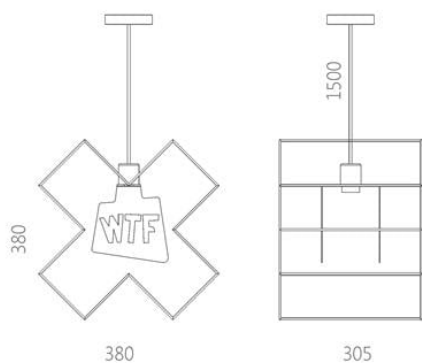

Designer: Sergei Lvov

Anno di creazione: 2016

Altezza: 265 mm

Larghezza: 320 mm

Profondità: 305 mm

Materiali e istruzioni

Struttura: telaio in filo di acciaio, verniciatura a polvere, marchio di autenticità in ottone, kit di fissaggio. Accessori elettrici: portalampada e27 in metallo, rosone da soffitto in metallo, cavo intrecciato 1,8 metri (lunghezza personalizzata disponibile su richiesta), lampada a sfera inclusa.

kubis over

Informazioni sull'imballaggio

Imballaggio in cartone affidabile. Quantità: 1 pezzo. 330x330x300 mm. Peso: 2 kg. Il cablaggio deve essere effettuato da un elettricista qualificato.