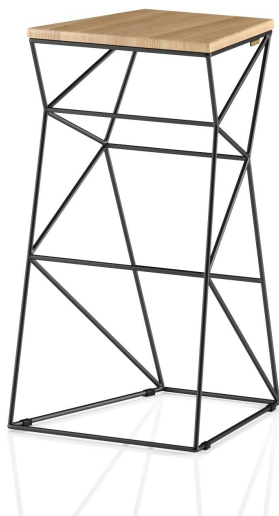

Sgabello alto a slitta in acciaio Support

9 720 грн

- La nostra serie più popolare, di cui abbiamo già prodotto 600 unità.
- L'intricato intreccio di linee che crea una struttura robusta la distingue da centinaia di sedie ordinarie.
- Vincitore del premio DESIGN AND DESIGN INTERNATIONAL AWARD Parigi, Francia, 2016.
- Esposta alle mostre Barcelona Design Week, KIFF, Design Living Tendency, INTERIOR MEBEL, Warsaw Home.
- Progettata e prodotta in Ucraina, con amore!

Support è un oggetto carismatico dall'aspetto memorabile e dall'insolita struttura grafica del telaio. Le linee dinamiche delle gambe improvvisate creano l'effetto Wow tanto necessario per gli interni moderni e memorabili.

Designer: Sergei Lvov
Anno di creazione: 2013

Altezza: 780 mm

Larghezza: 435 mm

Profondità: 475 mm

Materiali e istruzioni

Telaio: una base a slitta in filo di acciaio 10 mm, verniciatura a polvere, protezioni per pavimenti, marchio di autenticità in ottone. Sedile: base in legno di frassino massello. Rivestimento: OSMO olio-cera dura (Germania); vernici poliuretaniche per legno KEMICHAL (Italia). Superficie: setosa opaca.