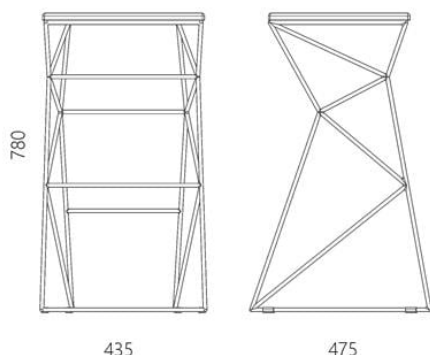

Support è un oggetto carismatico dall'aspetto memorabile e dall'insolita struttura grafica del telaio. Le linee dinamiche delle gambe improvvisate creano l'effetto Wow tanto necessario per gli interni moderni e memorabili.

Designer: Sergei Lvov
Anno di creazione: 2013

Altezza: 780 mm

Larghezza: 435 mm

Profondità: 475 mm

Materiali e istruzioni

Telaio: una base a slitta in filo di acciaio 10 mm, verniciatura a polvere, protezioni per pavimenti, marchio di autenticità in ottone. Sedile: base in legno di frassino massello. Rivestimento: OSMO olio-cera dura (Germania); vernici poliuretaniche per legno KEMICHAL (Italia). Superficie: setosa opaca.

support

Informazioni sull'imballaggio

Imballaggio in cartone affidabile. Quantità: 1 pezzo. 480x510x800 mm. Peso: 9 kg. Il prodotto è assemblato.