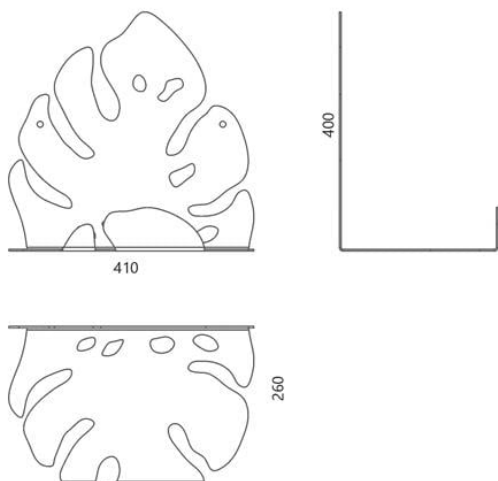

Set di 2 mensole da parete tropicali Dewy

5 250 грн

- Comodo spazio per riporre ed esporre gli oggetti d'arredo. Il bordo anteriore impedisce che scivolino via.
- Abbiamo disegnato a mano uno schizzo della foglia, realizzato un alesatore per tagliare l'acciaio al laser a 1500°C e poi piegato con una pressa da 25 tonnellate.
- Sogniamo di realizzarle in ottone, acciaio inox o di scegliere un colore ad hoc per il vostro oggetto. Siamo aperti a sperimentazioni creative.

Il set di mensole da parete Dewy (inglese: rugiadosa) ha la forma di una foglia piegata della pianta esotica Monstera deliciosa. Non imitano un interno tropicale, ma sono un bellissimo ricordo di una vita spensierata circondata dal mare, dalla brezza rinfrescante, dalla flora e dalla fauna esotica. Nella stagione fredda, quando il tempo fuori dalla finestra è nuvoloso, questa decorazione riscalda i cuori dei proprietari e dei loro ospiti con i suoi piacevoli ricordi di paesi caldi.

Progettista: Sergei Lvov
Anno di creazione: 2017

Altezza: 400 mm
Larghezza: 410 mm
Profondità: 265 mm

Materiali e istruzioni

Telaio: lamiera d'acciaio, verniciatura a polvere, protezioni per pavimenti, marchio di autenticità in ottone, kit di fissaggio.

Informazioni sull'imballaggio

Imballaggio in cartone affidabile. Quantità: 1 pz.
420x280x410 mm. Peso: 2 kg. Richiede l'assemblaggio.