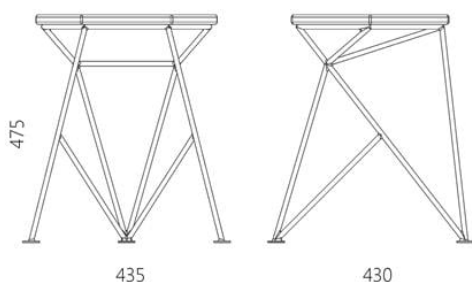

Sgabello basso in acciaio Spike

9 720 грн

- Esposto alle mostre Design Living Tendency, Festival dell'architettura PROSTONEBA.
- Progettato e prodotto in Ucraina, con amore!

Spike si ispira alla forma della spina, con il suo carattere pungente che si impone con insistenza. Lo sgabello ha una struttura geometrica e una seduta esagonale in legno di frassino. Muovendosi intorno allo sgabello, a una certa angolazione sembra un disegno grafico piatto, e improvvisamente le linee geometriche tornano a fluttuare nello spazio.

Designer: Sergei Lvov
Anno di creazione: 2013

Altezza: 475 mm
Larghezza: 430 mm
Profondità: 435 mm

Materiali e istruzioni

Telaio: filo di acciaio 10 mm, verniciatura a polvere, protezioni per pavimenti, marchio di autenticità in ottone. Sedile: base in legno di frassino massello. Rivestimento: OSMO olio-cera dura (Germania); vernici poliuretaniche per legno KEMICAL (Italia). Superficie: setosa opaca.

spike

Informazioni sull'imballaggio

Imballaggio in cartone affidabile. Quantità: 1 pezzo. 450x450x500 mm. Peso: 6 kg. Il prodotto è assemblato.