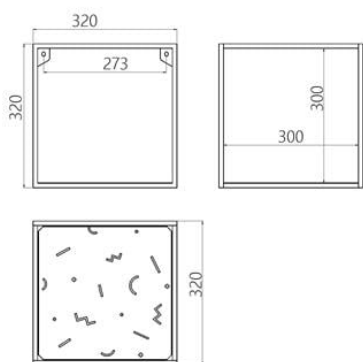

Scaffale a parete in metallo Abstra square

2 790 грн

- Combinate funzionalità, qualità ed estetica.
- Create le vostre configurazioni di moduli in base alle vostre esigenze di stoccaggio.
- Potete ordinare un set o singoli moduli per adattarli al vostro spazio.
- Progettato e prodotto in Ucraina, con amore!

abstra m1

Designer: Sergei Lvov
Anno di creazione: 2020

Altezza: 320 mm
Larghezza: 320 mm
Profondità: 320 mm

Materiali e istruzioni

Telaio: tubo d'acciaio 10x10 mm, lamiera d'acciaio, verniciatura a polvere, protezioni per pavimenti, marchio di autenticità in ottone, kit di fissaggio.

Informazioni sull'imballaggio

Imballaggio in cartone affidabile. Quantità: 1 pz.
350x350x350 mm. Peso: 3 kg. Richiede l'assemblaggio.