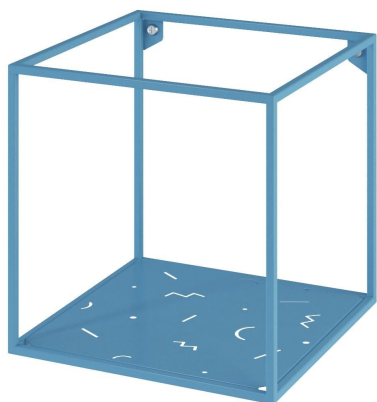

Scaffale a parete in metallo Abstra square

2 790 грн

- Combinate funzionalità, qualità ed estetica.
- Create le vostre configurazioni di moduli in base alle vostre esigenze di stoccaggio.
- Potete ordinare un set o singoli moduli per adattarli al vostro spazio.
- Progettato e prodotto in Ucraina, con amore!

La collezione Abstra è una soluzione versatile composta da moduli cubici. È un'interpretazione del design europeo d'avanguardia degli anni Venti. La composizione lineare è caratterizzata da un'abbondanza di aria tra i blocchi. Sulla superficie dei ripiani è presente un giocoso ornamento di astrazione geometrica che introduce una diversità visiva.

Il design minimalista apre infinite possibilità di combinazioni per la decorazione della casa: potete scegliere un singolo ripiano su cui collocare i vostri arredi o creare un insieme personalizzato. Potete collocare gli oggetti personali che rendono la vostra casa accogliente, come barattoli di cereali e condimenti in cucina, o giocattoli e libri nella stanza dei bambini. Potete anche appenderli in ufficio per tenere a portata di mano i file e le cartelle di cui avete bisogno. Abstra vi supporterà in ogni aspetto della vostra vita!

abstra m1

Designer: Sergei Lvov
Anno di creazione: 2020

Altezza: 320 mm
Larghezza: 320 mm
Profondità: 320 mm

Materiali e istruzioni

Telaio: tubo d'acciaio 10x10 mm, lamiera d'acciaio, verniciatura a polvere, protezioni per pavimenti, marchio di autenticità in ottone, kit di fissaggio.