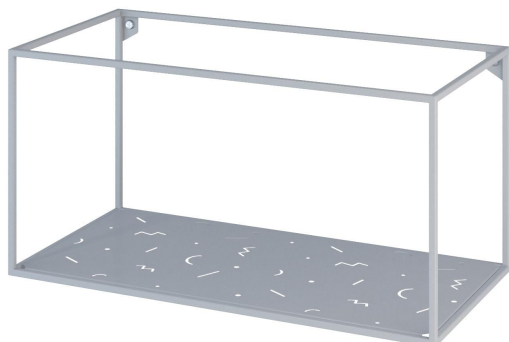

Scaffale a parete in metallo Abstra wide

3 990 грн

- Combine funzionalità, qualità ed estetica.
- Create le vostre configurazioni di moduli in base alle vostre esigenze di stoccaggio.
- Potete ordinare un set o singoli moduli per adattarli al vostro spazio.
- Progettato e prodotto in Ucraina, con amore!

La collezione Abstra è una soluzione versatile composta da moduli cubici. È un'interpretazione del design europeo d'avanguardia degli anni Venti. La composizione lineare è caratterizzata da un'abbondanza di aria tra i blocchi. Sulla superficie dei ripiani è presente un giocoso ornamento di astrazione geometrica che introduce una diversità visiva.

Il design minimalista apre infinite possibilità di combinazioni per la decorazione della casa: potete scegliere un singolo ripiano su cui collocare i vostri arredi o creare un insieme personalizzato. Potete collocare gli oggetti personali che rendono la vostra casa accogliente, come barattoli di cereali e condimenti in cucina, o giocattoli e libri nella stanza dei bambini. Potete anche appenderli in ufficio per tenere a portata di mano i file e le cartelle di cui avete bisogno. Abstra vi supporterà in ogni aspetto della vostra vita!

Designer: Sergei Lvov
Anno di creazione: 2020

Altezza: 320 mm
Larghezza: 640 mm
Profondità: 320 mm

Materiali e istruzioni

Telaio: tubo d'acciaio 10x10 mm, lamiera d'acciaio, verniciatura a polvere, protezioni per pavimenti, marchio di autenticità in ottone, kit di fissaggio.