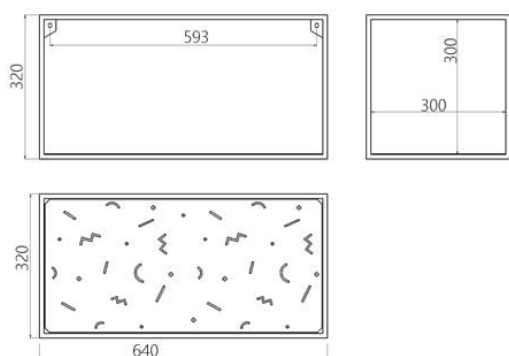

Scaffale a parete in metallo Abstra wide

3 990 грн

- Combine funzionalità, qualità ed estetica.
- Create le vostre configurazioni di moduli in base alle vostre esigenze di stoccaggio.
- Potete ordinare un set o singoli moduli per adattarli al vostro spazio.
- Progettato e prodotto in Ucraina, con amore!

Designer: Sergei Lvov
Anno di creazione: 2020

Altezza: 320 mm
Larghezza: 640 mm
Profondità: 320 mm

Materiali e istruzioni

Telaio: tubo d'acciaio 10x10 mm, lamiera d'acciaio, verniciatura a polvere, protezioni per pavimenti, marchio di autenticità in ottone, kit di fissaggio.