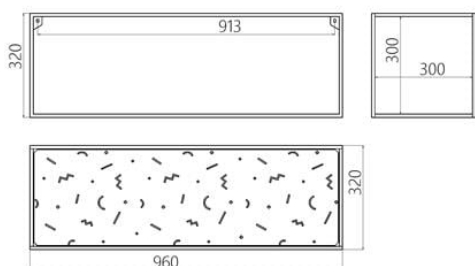

Scaffale a parete in metallo Abstra widest

5 290 грн

- Combinate funzionalità, qualità ed estetica.
- Create le vostre configurazioni di moduli in base alle vostre esigenze di stoccaggio.
- Potete ordinare un set o singoli moduli per adattarli al vostro spazio.
- Progettato e prodotto in Ucraina, con amore!

Designer: Sergei Lvov
Anno di creazione: 2020

Altezza: 320 mm
Larghezza: 960 mm
Profondità: 320 mm

Materiali e istruzioni

Telaio: tubo d'acciaio 10x10 mm, lamiera d'acciaio, verniciatura a polvere, protezioni per pavimenti, marchio di autenticità in ottone, kit di fissaggio.