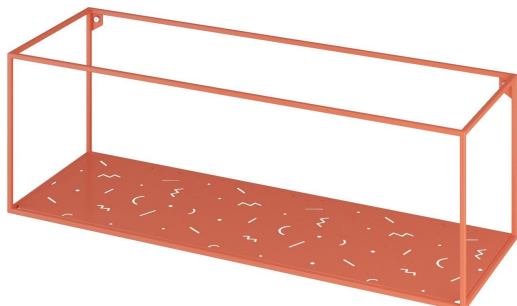

Scaffale a parete in metallo Abstra widest

5 290 грн

- Combinate funzionalità, qualità ed estetica.
- Create le vostre configurazioni di moduli in base alle vostre esigenze di stoccaggio.
- Potete ordinare un set o singoli moduli per adattarli al vostro spazio.
- Progettato e prodotto in Ucraina, con amore!

La collezione Abstra è una soluzione versatile composta da moduli cubici. È un'interpretazione del design europeo d'avanguardia degli anni Venti. La composizione lineare è caratterizzata da un'abbondanza di aria tra i blocchi. Sulla superficie dei ripiani è presente un giocoso ornamento di astrazione geometrica che introduce una diversità visiva.

Il design minimalista apre infinite possibilità di combinazioni per la decorazione della casa: potete scegliere un singolo ripiano su cui collocare i vostri arredi o creare un insieme personalizzato. Potete collocare gli oggetti personali che rendono la vostra casa accogliente, come barattoli di cereali e condimenti in cucina, o giocattoli e libri nella stanza dei bambini. Potete anche appenderli in ufficio per tenere a portata di mano i file e le cartelle di cui avete bisogno. Abstra vi supporterà in ogni aspetto della vostra vita!

Designer: Sergei Lvov
Anno di creazione: 2020

Altezza: 320 mm
Larghezza: 960 mm
Profondità: 320 mm

Materiali e istruzioni

Telaio: tubo d'acciaio 10x10 mm, lamiera d'acciaio, verniciatura a polvere, protezioni per pavimenti, marchio di autenticità in ottone, kit di fissaggio.