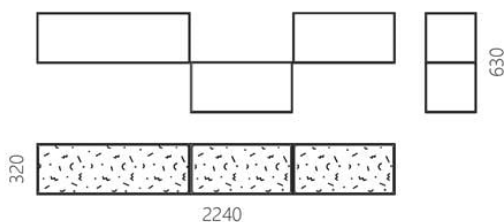

Scaffale a giorno in metallo Abstra kitchen

10 330 грн

- Combine funzionalità, qualità ed estetica.
- Create le vostre configurazioni di moduli in base alle vostre esigenze di stoccaggio.
- Potete ordinare un set o singoli moduli per adattarli al vostro spazio.
- Progettato e prodotto in Ucraina, con amore!

La collezione Abstra è una soluzione versatile composta da moduli cubici. È un'interpretazione del design europeo d'avanguardia degli anni Venti. La composizione lineare è caratterizzata da un'abbondanza di aria tra i blocchi. Sulla superficie dei ripiani è presente un giocoso ornamento di astrazione geometrica che introduce una diversità visiva.

abstra kitchen

Designer: Sergei Lvov
Anno di creazione: 2020

Altezza: 630 mm
Larghezza: 2240 mm
Profondità: 320 mm

Materiali e istruzioni

Telaio: tubo d'acciaio 10x10 mm, lamiera d'acciaio, verniciatura a polvere, protezioni per pavimenti, marchio di autenticità in ottone, kit di fissaggio.