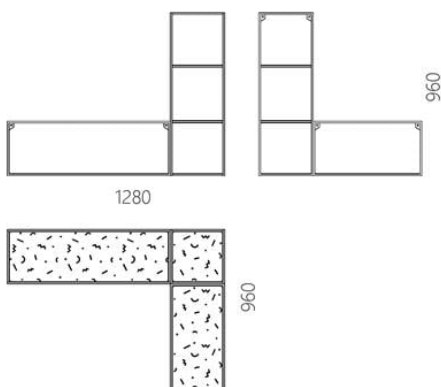

Il design minimalista apre infinite possibilità di combinazioni per la decorazione della casa: potete scegliere un singolo ripiano su cui collocare i vostri arredi o creare un insieme personalizzato. Potete collocare gli oggetti personali che rendono la vostra casa accogliente, come barattoli di cereali e condimenti in cucina, o giocattoli e libri nella stanza dei bambini. Potete anche appenderli in ufficio per tenere a portata di mano i file e le cartelle di cui avete bisogno. Abstra vi supporterà in ogni aspetto della vostra vita!

Designer: Sergei Lvov
Anno di creazione: 2020

Altezza: 960 mm
Larghezza: 1280 mm
Profondità: 960 mm

Materiali e istruzioni

Telaio: tubo d'acciaio 10x10 mm, lamiera d'acciaio, verniciatura a polvere, protezioni per pavimenti, marchio di autenticità in ottone, kit di fissaggio.