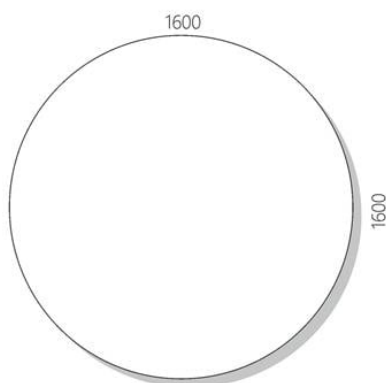

Tappeto rotondo Urban 160x160 cm

5 690 грн

- Decorato con una serie di forme geometriche colorate.
- Il design malizioso aggiungerà luminosità al vostro spazio abitativo.
- Progettato in collaborazione con il branding bureau BURO22.
- Progettato e prodotto in Ucraina, con amore!

Il tappeto Urban è decorato con una pletora di forme geometriche screziate, associate a un moderno prodotto tessile scandinavo. Emana malizia e franchezza, creando un'atmosfera rilassata. Il suo design gioca con le onde radio di diverse frequenze e lunghezze. "Viviamo in un'epoca in cui le informazioni ci passano davanti in un flusso infinito. Con il mondo in quarantena, le informazioni sono ancora più numerose perché c'è più tempo per assorbirle. Nel modello Urban abbiamo visualizzato il rumore delle informazioni e lo abbiamo incapsulato in un ritmo irregolare, dando vita a un modello interessante".

Urban ha una tavolozza di colori caldi, basata su bianco, nero cenere, solferino, zafferano e limone. Ma anche una fredda, in cui una tonalità di navy è scelta come colore primario. È realizzato con sei colori ed è disponibile in combinazioni di colori contrastanti e in diverse dimensioni. Scegliete il formato più grande, 2000x3000 mm, per la zona pranzo; il tappetino rotondo, 1600x1600 mm, da posizionare sotto il tavolino del salotto o della camera da letto; il tappetino stretto, 2300x1600 mm, per creare intimità nel corridoio o nello spogliatoio.

Designer: Sergei Lvov, BURO22
Anno di creazione: 2021

Larghezza: 1600 mm

Materiali e istruzioni

Aspetto: tessuto piatto. Materiale: poliestere. Tecnica: jacquard a doppio colore. Contenuto del pelo: 100% polipropilene. Sfondo: fili di trama in fibre di juta. Densità del vello: 273.600 ciuffi/m². Cura: dopo il disimballaggio, stendere il tappeto su una superficie piana e lasciarlo riposare per 24 ore. In futuro, passare regolarmente l'aspirapolvere con l'apposita spazzola.