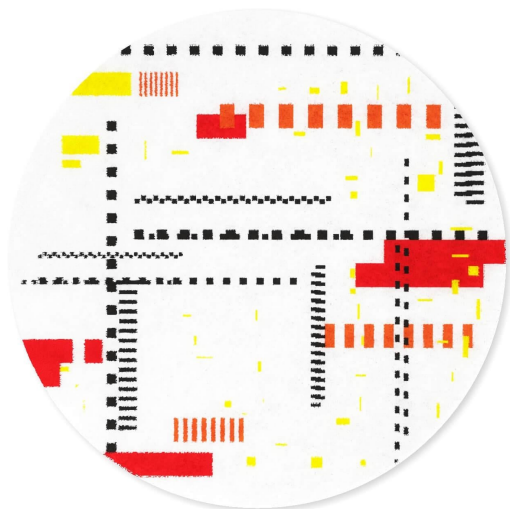

Tappeto rotondo Urban 160x160 cm

5 690 грн

- Decorato con una serie di forme geometriche colorate.
- Il design malizioso aggiungerà luminosità al vostro spazio abitativo.
- Progettato in collaborazione con il branding bureau BURO22.
- Progettato e prodotto in Ucraina, con amore!

Il tappeto Urban è decorato con una pletora di forme geometriche screziate, associate a un moderno prodotto tessile scandinavo. Emana malizia e franchezza, creando un'atmosfera rilassata. Il suo design gioca con le onde radio di diverse frequenze e lunghezze. "Viviamo in un'epoca in cui le informazioni ci passano davanti in un flusso infinito. Con il mondo in quarantena, le informazioni sono ancora più numerose perché c'è più tempo per assorbirle. Nel modello Urban abbiamo visualizzato il rumore delle informazioni e lo abbiamo incapsulato in un ritmo irregolare, dando vita a un modello interessante".

Urban ha una tavolozza di colori caldi, basata su bianco, nero cenere, solferino, zafferano e limone. Ma anche una fredda, in cui una tonalità di navy è scelta come colore primario. È realizzato con sei colori ed è disponibile in combinazioni di colori contrastanti e in diverse dimensioni. Scegliete il formato più grande, 2000x3000 mm, per la zona pranzo; il tappetino rotondo, 1600x1600 mm, da posizionare sotto il tavolino del salotto o della camera da letto; il tappetino stretto, 2300x1600 mm, per creare intimità nel corridoio o nello spogliatoio.

Designer: Sergei Lvov, BURO22
Anno di creazione: 2021

Larghezza: 1600 mm

Materiali e istruzioni

Aspetto: tessuto piatto. Materiale: poliestere. Tecnica: jacquard a doppio colore. Contenuto del pelo: 100% polipropilene. Sfondo: fili di trama in fibre di juta. Densità del vello: 273.600 ciuffi/m². Cura: dopo il disimballaggio, stendere il tappeto su una superficie piana e lasciarlo riposare per 24 ore. In futuro, passare regolarmente l'aspirapolvere con l'apposita spazzola.