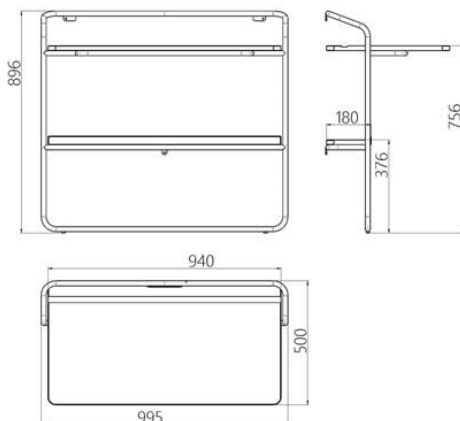

Consolle rettangolare sospesa con mensola Cercano

17 950 грн

- Tavolo compatto per interni con spazio limitato.
- È caratterizzato da un design minimalista e da materiali nobili.
- È possibile posizionarlo contro qualsiasi parete, ma non bisogna dimenticare il montaggio.
- Può essere utilizzato come scrivania o toeletta, ma anche come scaffale per libri, piante o TV.
- Progettato e realizzato in Ucraina, con amore!

Il design del tavolo è all'insegna di un delicato minimalismo, con linee curve, bordi arrotondati e un piano in frassino naturale piacevole al tatto. Il suo fascino è particolarmente enfatizzato dalla lussuosa finitura nera. La finitura nera mette in risalto la texture naturale, avvolgendo la postazione di lavoro in un alone di mistero. La scrivania, robusta e portatile, si adatta a qualsiasi ambiente, soprattutto a quelli con spazio limitato. Alla base della parete c'è un ripiano per i piccoli oggetti. Se il tavolo Cercano viene utilizzato come tavolo da boudoir, può diventare uno spazio per riporre cosmetici decorativi e prodotti per la cura del corpo.

Designer: Sergei Lvov
Anno di creazione: 2021

Altezza: 896 mm
Profondità: 500 mm
Larghezza: 995 mm

Materiali e istruzioni

Telaio: tubo d'acciaio da 16 mm, staffa in acciaio, verniciatura a polvere, protezioni per pavimenti, marchio di autenticità in ottone.
Piano per tavolo: base in legno di frassino massello 20 mm (rovere disponibile su richiesta). Rivestimento: OSMO olio-cera dura (Germania); vernici poliuretaniche per legno KEMICHAL (Italia).
Superficie: setosa opaca.

Informazioni sull'imballaggio

Imballaggio in cartone affidabile. Quantità: 2 pezzi. 960x520x50 mm, 1020x920x200 mm. Peso: 13 kg. Richiede l'assemblaggio.