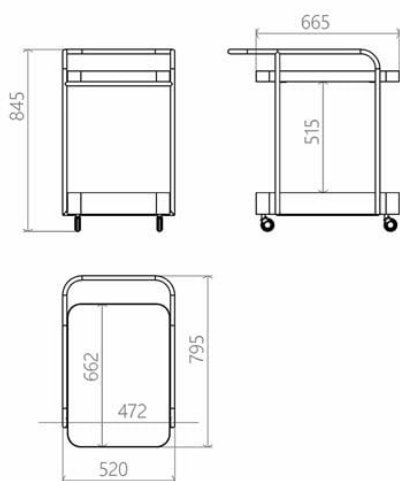

## Carrello portavivande Servisto

26 065 гpH

- Questo suggestivo oggetto da sala da pranzo rende ancora più memorabili i momenti speciali: le colazioni del fine settimana, i cocktail del venerdì sera o le cene romantiche a lume di candela.
- Su richiesta è possibile realizzare un vassoio estraibile con gambe incernierate e l'applicazione del nome dell'azienda.
- Progettato e prodotto in Ucraina, con amore!

Il carrello bar a due piani è dotato di due coppie di ruote e di una comoda maniglia che lo rendono mobile, aiutandolo a essere trasportato in modo sicuro. È dotato di ripiani in legno disposti su un telaio curvo. Il ripiano superiore è ideale per servire i cibi e preparare le bevande, mentre quello inferiore è perfetto per riporre stoviglie e posate, con una nicchia separata per le bottiglie. I ripiani sono inoltre dotati di un elegante bordo in metallo che li protegge dalle cadute. Servisto è adatto per accogliere gli ospiti a casa e per il settore alberghiero. Su richiesta, è disponibile un vassoio per la colazione rimovibile con gambe incernierate e l'etichettatura del marchio.

Servisto

Designer: Sergei Lvov  
Anno di creazione: 2022

Altezza: 845 mm

Profondità: 795 mm

Larghezza: 520 mm

### Informazioni sull'imballaggio

Imballaggio in cartone affidabile. Quantità: 1 pezzo. 850x560x900 mm. Peso: 22 kg. Il prodotto è assemblato.