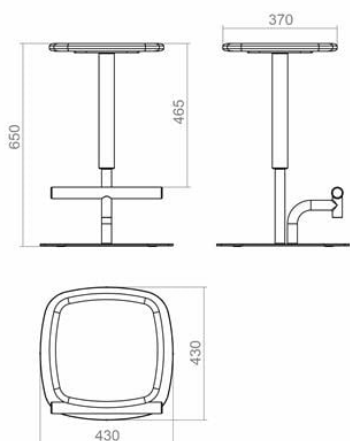

Sgabello basso in metallo Maraba 65 cm

8 550 грн

Lo sgabello da bar Maraba incarna il concetto di vita facile e spensierata, ispirato all'atmosfera dei bar familiari delle città italiane di provincia. Il nome Maraba cattura perfettamente questa idea, essendo un'abbreviazione della frase italiana la mano che raggiunge la barra. Il design del poggiapiedi dello sgabello presenta un tubo piegato che ricorda la curva di una mano, aggiungendo un elemento di giocosità e dinamismo al suo aspetto. Maraba invita a un aperitivo italiano, raccontando la storia di un passatempo spensierato.

Tecnicamente, Maraba è costituito da un robusto tubo di due diametri e da una piastra d'acciaio alla base, che ne garantiscono la durata e la stabilità. Questi materiali non sono solo affidabili ma anche esteticamente gradevoli, aggiungendo un tocco industriale. La sua semplicità e funzionalità, unite al design originale, lo rendono un'ottima scelta per bar e spazi abitativi moderni.

Designer: Sergei Lvov
Anno di creazione: 2024

Larghezza: 430 mm
Profondità: 430 mm

Materiali e istruzioni

Telaio: tubo d'acciaio da 50 e 30 mm, lamiera in acciaio da 8 mm, verniciatura a polvere, protezioni per pavimenti, marchio di autenticità in ottone. Seduta: rivestita in tessuto o ecopelle, plastica HDPE riciclata, base in legno di frassino massello. Pedana in acciaio inox.

Informazioni sull'imballaggio

Imballaggio in cartone affidabile. Quantità: 1 pezzo. 430x430x690 mm. Peso: 10 kg. Il prodotto è assemblato.